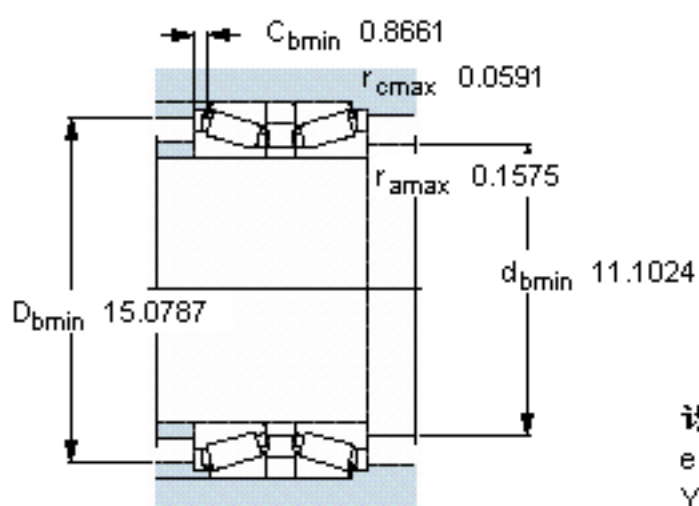

SKF 32052T194 X/DB参数

主要尺寸	d	260	mm	-
	D	400	mm	-
	B	194	mm	-
基本额定载荷	C	1980000	N	动载荷
	C_0	4400000	N	静载荷
疲劳载荷极限	P_u	380000	N	-
额定转速	参考转速	850	r/min	-
	极限转速	1400	r/min	-
重量	重量	80500	g	-
型号	* SKF 探索者轴承	32052T194 X/DB	-	-

SKF 32052T194 X/DB图片

计算系数
e 0,43
 Y_1 1,6
 Y_2 2,3
 Y_0 1,6

参考资料:<http://www.sozhou.com/p/9b64ee14.html>

计算系数

e 0,43

Y_1 1,6

Y_2 2,3

Y_0 1,6