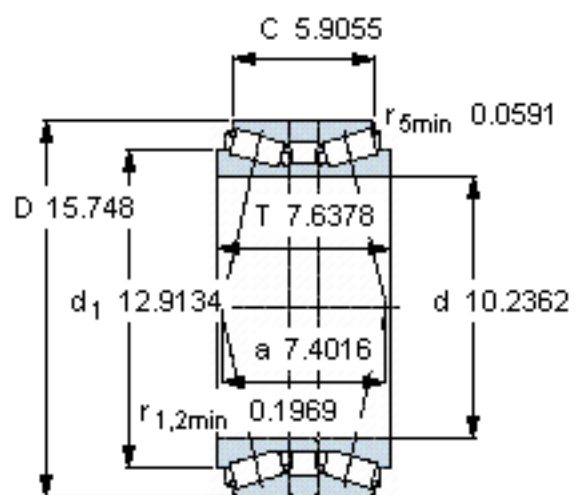

SKF 32052T194 X/DB参数

主要尺寸	d	260	mm	-
	D	400	mm	-
	B	194	mm	-
基本额定载荷	C	1980000	N	动载荷
	C_0	4400000	N	静载荷
疲劳载荷极限	P_u	380000	N	-
额定转速	参考转速	850	r/min	-
	极限转速	1400	r/min	-
重量	重量	80500	g	-
型号	* SKF 探索者轴承	32052T194 X/DB	-	-

SKF 32052T194 X/DB图片

计算系数
e 0,43
 Y_1 1,6
 Y_2 2,3
 Y_0 1,6

参考资料:<http://www.sozhou.com/p/9b64ee14.html>

计算系数

e 0,43

Y_1 1,6

Y_2 2,3

Y_0 1,6