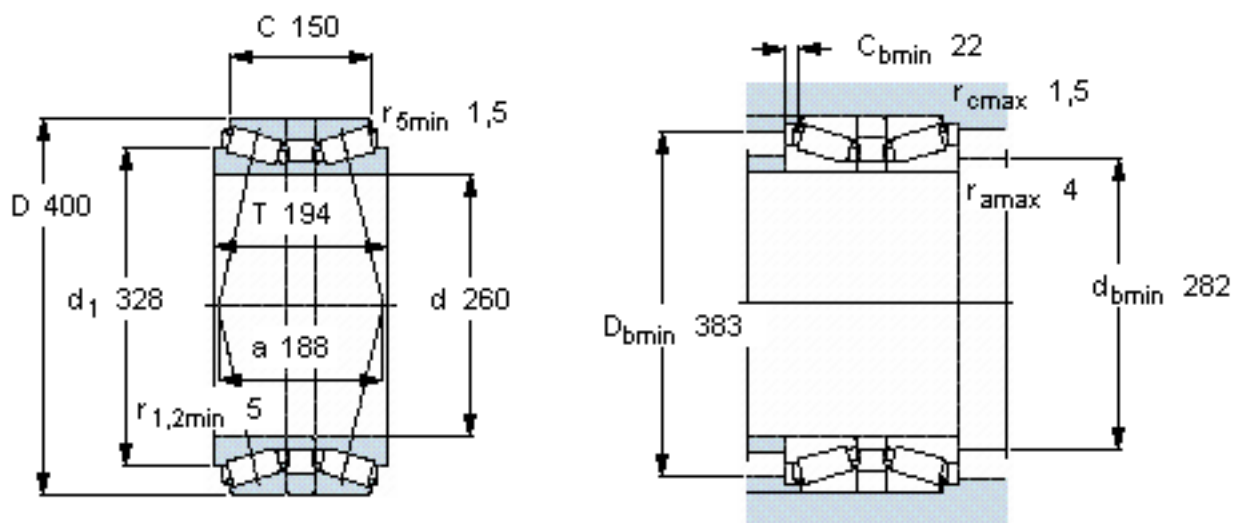

SKF 32052T194 X/DB参数

主要尺寸	d	260	mm	-
	D	400	mm	-
	B	194	mm	-
基本额定载荷	C	1980000	N	动载荷
	C_0	4400000	N	静载荷
疲劳载荷极限	P_u	380000	N	-
额定转速	参考转速	850	r/min	-
	极限转速	1400	r/min	-
重量	重量	80500	g	-
型号	* SKF 探索者轴承	32052T194 X/DB	-	-

SKF 32052T194 X/DB图片

计算系数
e 0,43
 Y_1 1,6
 Y_2 2,3
 Y_0 1,6

参考资料:<http://www.sozhou.com/p/9b64ee14.html>

计算系数

e 0,43

Y_1 1,6

Y_2 2,3

Y_0 1,6