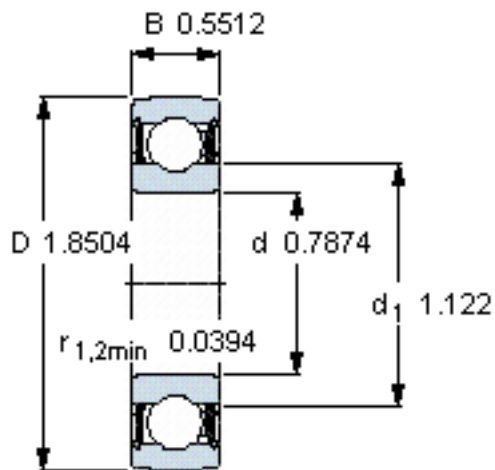

SKF 1726204-2RS1参数

主要尺寸	d	20	mm	-
	D	47	mm	-
	B	14	mm	-
基本额定载荷	C	12700	N	动载荷
	C_0	6550	N	静载荷
疲劳载荷极限	P_u	280	N	-
极限转速	极限转速	10000	r/min	-
重量	重量	95	g	-
型号	型号	1726204-2RS1	-	-

SKF 1726204-2RS1图片

适宜的橡胶活圈
 RIS 204

计算系数
 f_0 13

适宜的橡胶活圈
 RIS 204

计算系数
 f_0 13

参考资料:<http://www.sozhou.com/p/9b5509c0.html>