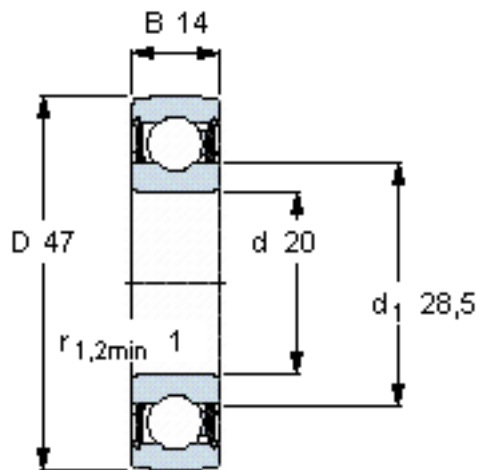

SKF 1726204-2RS1参数

主要尺寸	d	20	mm	-
	D	47	mm	-
	B	14	mm	-
基本额定载荷	C	12700	N	动载荷
	C_0	6550	N	静载荷
疲劳载荷极限	P_u	280	N	-
极限转速	极限转速	10000	r/min	-
重量	重量	95	g	-
型号	型号	1726204-2RS1	-	-

SKF 1726204-2RS1图片

适宜的橡胶活圈
 RIS 204

计算系数
 f_0 13

适宜的橡胶活圈
 RIS 204

计算系数
 f_0 13

参考资料:<http://www.sozhou.com/p/9b5509c0.html>