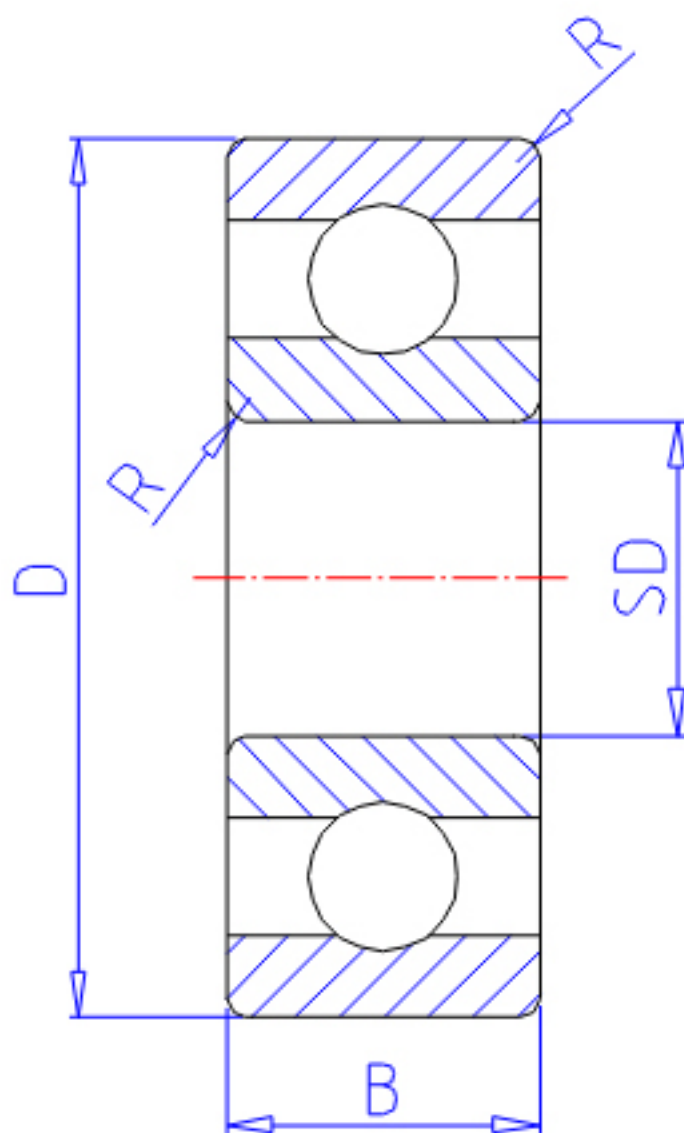

NTN RA2参数

主要尺寸	SD	3.175	mm	-	
	D	12.700	mm	外径	
	B	4.366	mm	宽度	
	B1	4.366	mm	-	
	D1	0.00	mm	-	
	D2	0.00	mm	-	
	C1	0.00	mm	-	
	C2	0.00	mm	-	
	R	0.30	mm	(最小)	
	型号	ORDER	RA2		型号
基本额定载荷	CR	1150	N	动载荷	
	COR	395	N	静载荷	
	CRF	117	mm	动载荷	
	CORF	40	kgf	静载荷	
极限转速	LSG	43000	r/min	脂润滑	
	LSO	51000	r/min	油润滑	
重量	MASS	2.50	g	开放式重量	
安装尺寸	DA1	4.8	mm	(最小)	
	DA2	5.4	mm	(最小)	
	DA	11	mm	(最大)	
	RAS	0.3	mm	(最大)	
重量	MASS1	0.00	g	开放凸缘式重量	

NTN RA2图片

参考资料:<http://www.sozhou.com/p/9b3f7203.html>