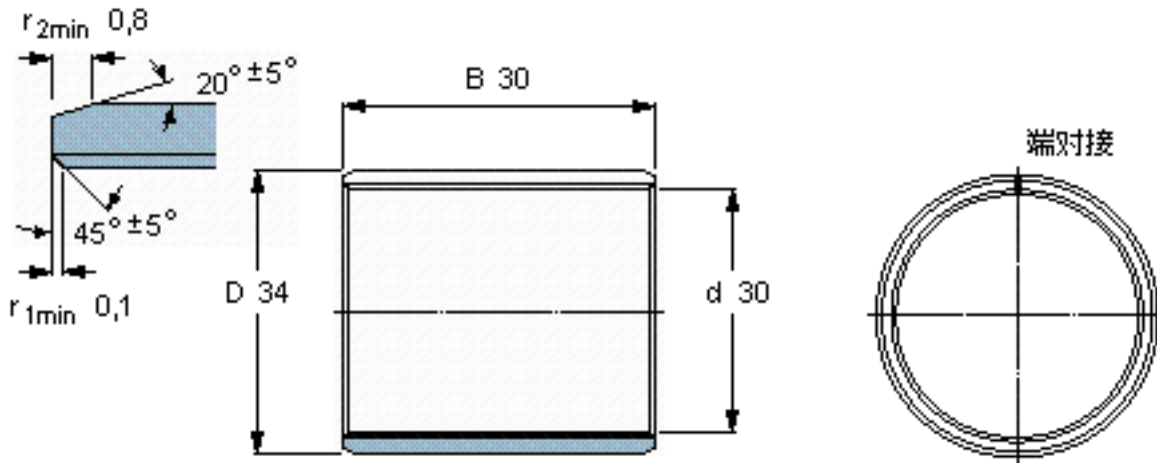

SKF PCM 303430 B参数

主要尺寸	d	30	mm	-
	D	34	mm	-
	B	30	mm	-
基本额定载荷	C	69500	N	动载荷
	C_0	220000	N	静载荷
重量	重量	45	g	-
型号	型号	PCM 303430 B	-	-

SKF PCM 303430 B图片

特定负荷系数
材料常数

K 80
 K_M 480

参考资料:<http://www.sozhou.com/p/9af63594.html>