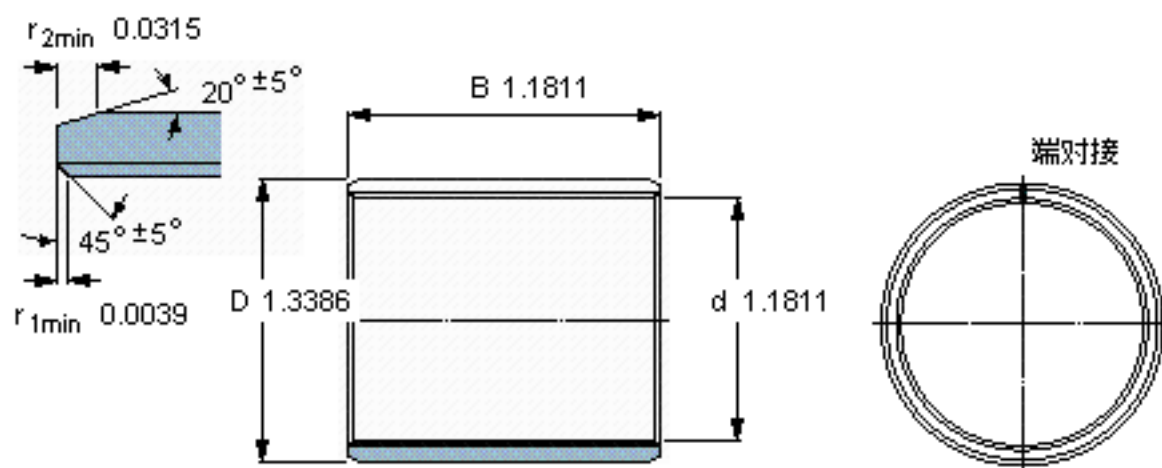

SKF PCM 303430 B参数

主要尺寸	d	30	mm	-
	D	34	mm	-
	B	30	mm	-
基本额定载荷	C	69500	N	动载荷
	C_0	220000	N	静载荷
重量	重量	45	g	-
型号	型号	PCM 303430 B	-	-

SKF PCM 303430 B图片

特定负荷系数
材料常数

K 80
 K_M 480

参考资料:<http://www.sozhou.com/p/9af63594.html>