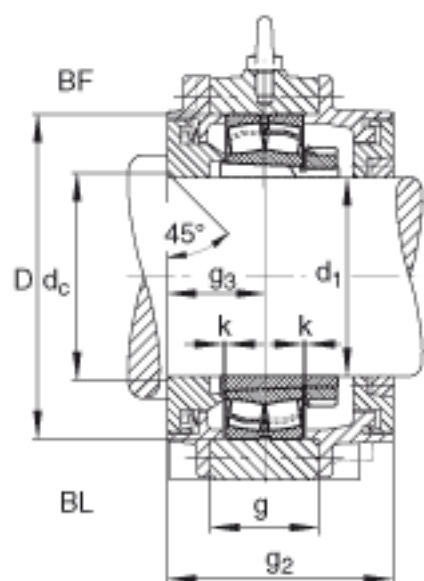

FAG BND3224-H-C-T-BF-S参数

尺寸	a	470	mm	-
	d <sub>1</sub>	110	mm	-
	h <sub>1</sub>	300	mm	-
	g <sub>2</sub>	186	mm	-
	b	140	mm	-
	c	42	mm	-
	D	215	mm	-
	d <sub>c</sub>	118	mm	-
	g	95	mm	-
	g <sub>3</sub>	83	mm	-
	h	150	mm	-
	m	370	mm	-
	n	75	mm	-
	s	M24		-
说明	s <sub>2</sub>	M12		-
尺寸	t	245	mm	-
	u	30	mm	-
	v	35	mm	-
说明	s <sub>2</sub>	6		数量
		23224K		型号, 轴承
其他		H2324		质量, 紧定套
重量	m <sub>1</sub>	40000	g	质量, 轴承座
说明		BND3224		型号, 轴承座

FAG BND3224-H-C-T-BF-S图片

参考资料:<http://www.sozhou.com/p/9ae13f37.html>