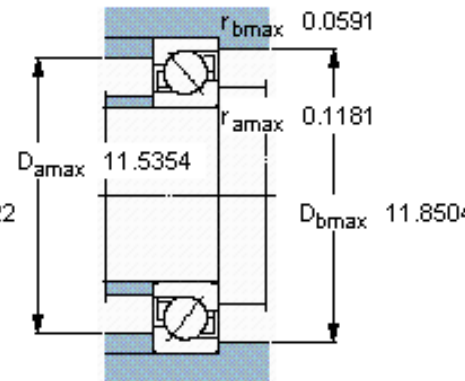

SKF 7234 BCBM参数

主要尺寸	d	170	mm	-
	D	310	mm	-
	B	52	mm	-
基本额定载荷	C	281000	N	动载荷
	C_0	345000	N	静载荷
疲劳载荷极限	P_u	9500	N	-
额定转速	参考转速	2400	r/min	-
	极限转速	2400	r/min	-
重量	重量	16700	g	-
型号	* SKF 探索者轴承	7234 BCBM	-	-

SKF 7234 BCBM图片

参考资料:<http://www.sozhou.com/p/9ac85d6b.html>

计算系数

k_r 0,08

k_a 1,2

e 1,14

X 0,35

Y 0,57