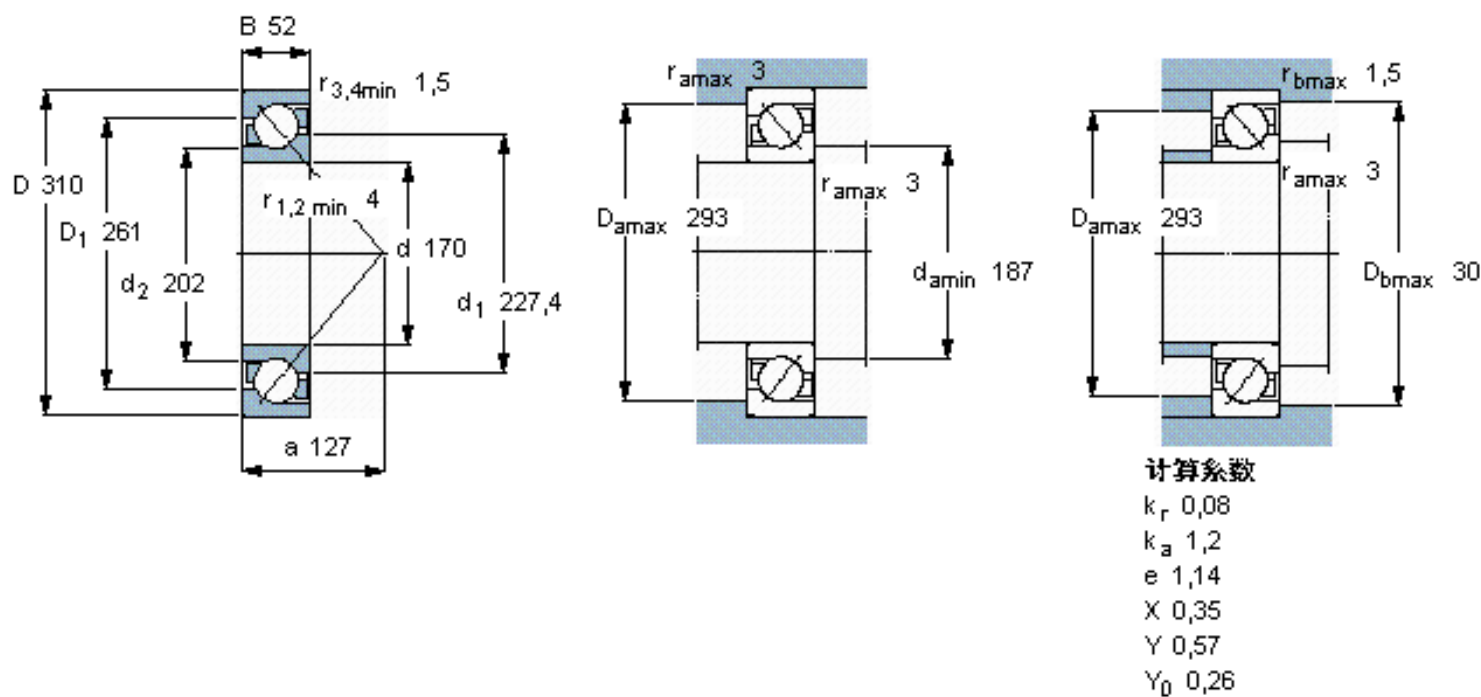

SKF 7234 BCBM参数

主要尺寸	d	170	mm	-
	D	310	mm	-
	B	52	mm	-
基本额定载荷	C	281000	N	动载荷
	C_0	345000	N	静载荷
疲劳载荷极限	P_u	9500	N	-
额定转速	参考转速	2400	r/min	-
	极限转速	2400	r/min	-
重量	重量	16700	g	-
型号	* SKF 探索者轴承	7234 BCBM	-	-

SKF 7234 BCBM图片

参考资料:<http://www.sozhou.com/p/9ac85d6b.html>

计算系数

k_r 0,08

k_a 1,2

e 1,14

X 0,35

Y 0,57