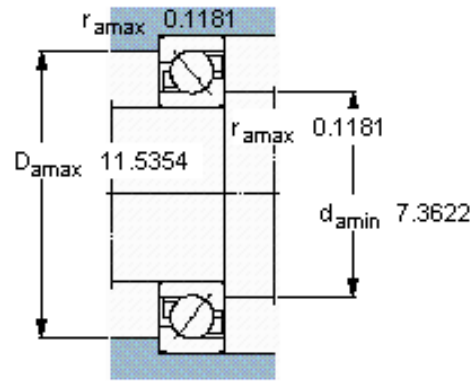

SKF 7234 BCBM参数

主要尺寸	d	170	mm	-
	D	310	mm	-
	B	52	mm	-
基本额定载荷	C	281000	N	动载荷
	C_0	345000	N	静载荷
疲劳载荷极限	P_u	9500	N	-
额定转速	参考转速	2400	r/min	-
	极限转速	2400	r/min	-
重量	重量	16700	g	-
型号	* SKF 探索者轴承	7234 BCBM	-	-

SKF 7234 BCBM图片

参考资料:<http://www.sozhou.com/p/9ac85d6b.html>

计算系数

k_r 0,08

k_a 1,2

e 1,14

X 0,35

Y 0,57