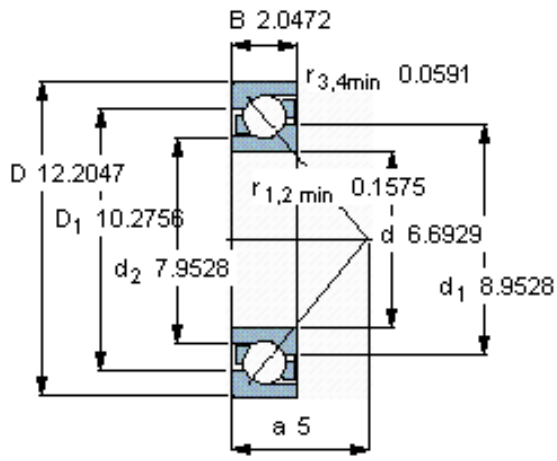

SKF 7234 BCBM参数

主要尺寸	d	170	mm	-
	D	310	mm	-
	B	52	mm	-
基本额定载荷	C	281000	N	动载荷
	C_0	345000	N	静载荷
疲劳载荷极限	P_u	9500	N	-
额定转速	参考转速	2400	r/min	-
	极限转速	2400	r/min	-
重量	重量	16700	g	-
型号	* SKF 探索者轴承	7234 BCBM	-	-

SKF 7234 BCBM图片

参考资料:<http://www.sozhou.com/p/9ac85d6b.html>

计算系数

k_r 0,08

k_a 1,2

e 1,14

X 0,35

Y 0,57