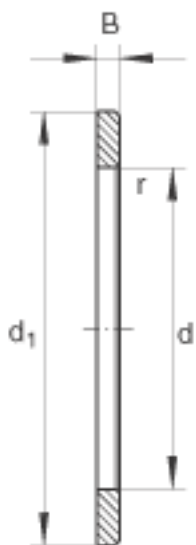

INA WS89322参数

尺寸	d	110	mm	-
	d ₁	190	mm	-
	B	16.5	mm	-
	r _{min}	2	mm	-
重量	m	2440	g	质量

INA WS89322图片

参考资料:<http://www.sozhou.com/p/9a966894.html>