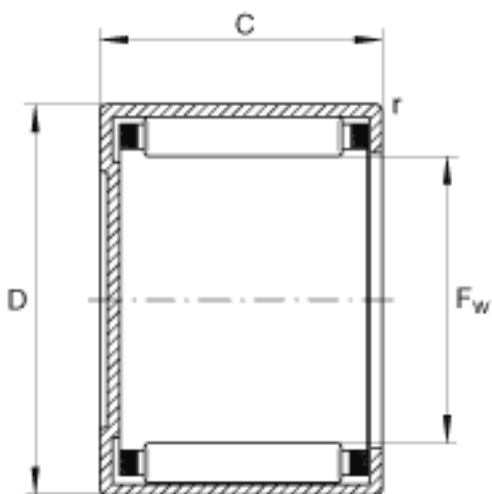

### INA BCE3612参数

尺寸	C	19.05	mm	-
重量	m	89	g	质量
基本额定载荷	$C_r$	37000	N	基本额定动载荷, 径向
	$C_{0r}$	72000	N	基本额定静载荷, 径向
极限转速	$n_G$	4600	r/min	极限转速
尺寸	$F_w$	57.15	mm	-
	D	66.675	mm	-

### INA BCE3612图片

参考资料:<http://www.sozhou.com/p/9a63d234.html>