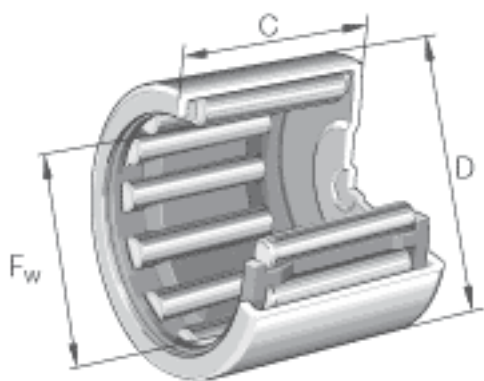

### INA BCE3612参数

尺寸	C	19.05	mm	-
重量	m	89	g	质量
基本额定载荷	$C_r$	37000	N	基本额定动载荷, 径向
	$C_{0r}$	72000	N	基本额定静载荷, 径向
极限转速	$n_G$	4600	r/min	极限转速
尺寸	$F_w$	57.15	mm	-
	D	66.675	mm	-

### INA BCE3612图片

参考资料:<http://www.sozhou.com/p/9a63d234.html>