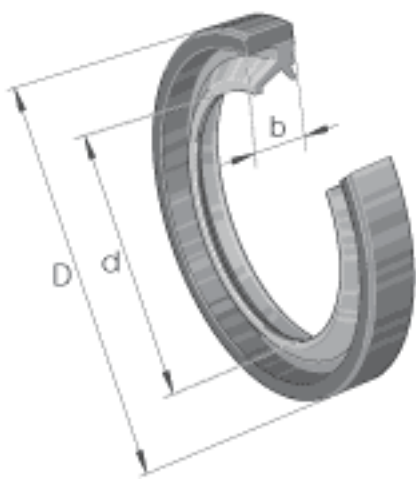

INA SD30X37X4参数

尺寸	d	30	mm	-
	D	37	mm	-
	b	4	mm	公差: +0,1 / -0,2
重量	m	1.3	g	质量

INA SD30X37X4图片

参考资料:<http://www.sozhou.com/p/9a2f0b63.html>