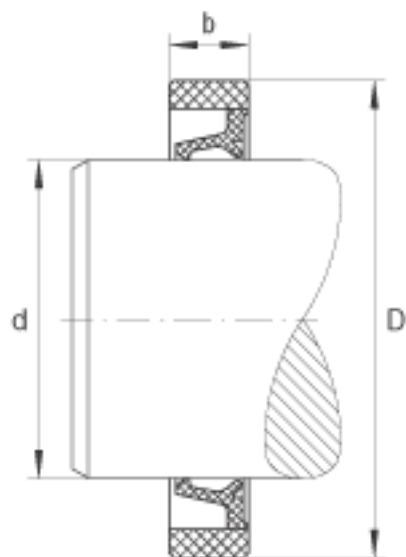

INA SD30X37X4参数

尺寸	d	30	mm	-
	D	37	mm	-
	b	4	mm	公差: +0,1 / -0,2
重量	m	1.3	g	质量

INA SD30X37X4图片

参考资料:<http://www.sozhou.com/p/9a2f0b63.html>