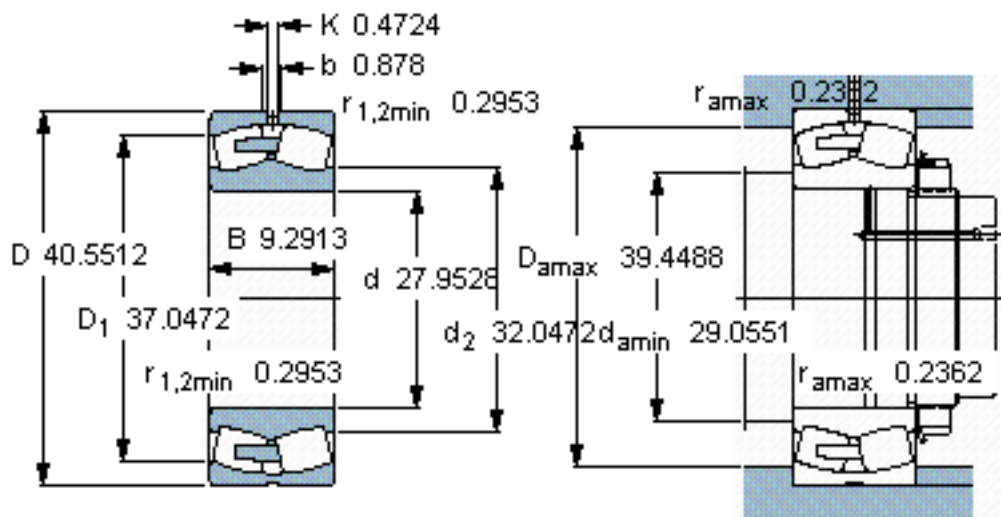

SKF 230/710 CA/W33 \*参数

主要尺寸	d	710	mm	-
	D	1030	mm	-
	B	236	mm	-
基本额定载荷	C	8300000	N	动载荷
	$C_0$	16300000	N	静载荷
疲劳载荷极限	$P_u$	1000000	N	-
额定转速	参考转速	320	r/min	-
	极限转速	560	r/min	-
重量	重量	670000	g	-
型号	* SKF 探索者轴承	230/710 CA/W33 *	-	-

SKF 230/710 CA/W33 \*图片

参考资料:<http://www.sozhou.com/p/99f670d4.html>