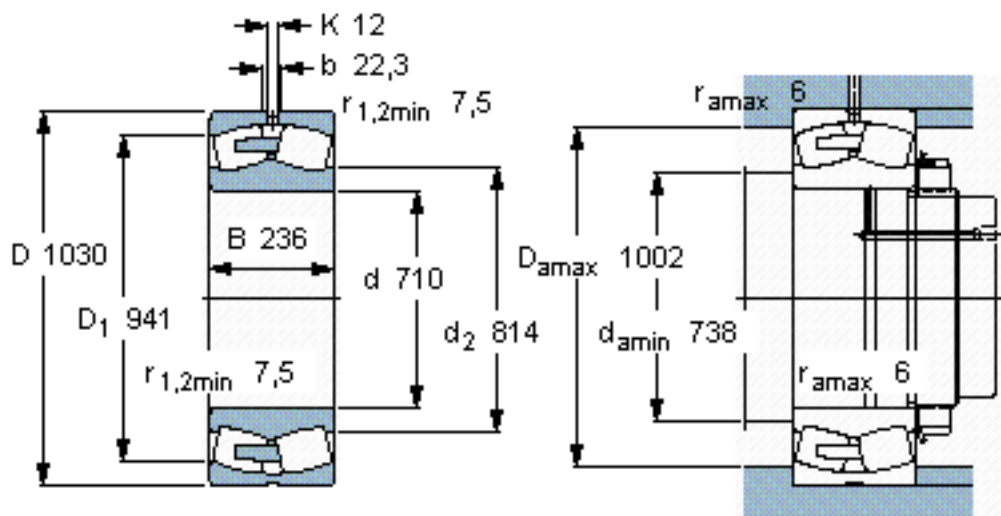

SKF 230/710 CA/W33 \*参数

主要尺寸	d	710	mm	-
	D	1030	mm	-
	B	236	mm	-
基本额定载荷	C	8300000	N	动载荷
	$C_0$	16300000	N	静载荷
疲劳载荷极限	$P_u$	1000000	N	-
额定转速	参考转速	320	r/min	-
	极限转速	560	r/min	-
重量	重量	670000	g	-
型号	* SKF 探索者轴承	230/710 CA/W33 *	-	-

SKF 230/710 CA/W33 \*图片

参考资料:<http://www.sozhou.com/p/99f670d4.html>