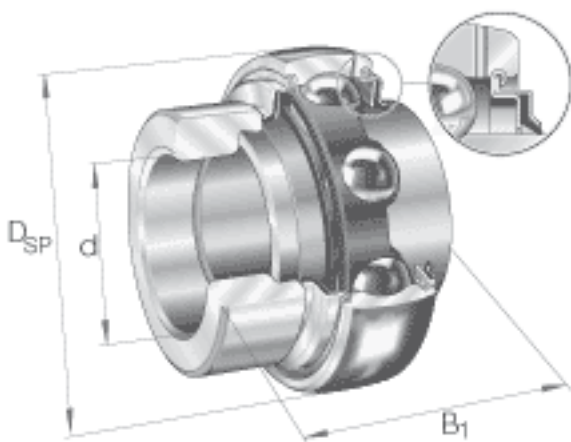

INA GNE70-KRR-B参数

尺寸	d	70	mm	-	
	D_{SP}	150	mm	-	
	B_1	75.5	mm	-	
	B	58	mm	-	
	C	37	mm	-	
	C_2	41	mm	-	
	C_a	12	mm	-	
	D_1	127	mm	-	
	d_1	92.2	mm	-	
	$d_{3\ max}$	102	mm	-	
	S	26	mm	-	
	W	6	mm	-	
	重量	m	3810	g	质量
	基本额定载荷	C_r	104000	N	基本额定动载荷，径向
C_{0r}		68000	N	基本额定静载荷，径向	
说明		6314		相关轴承决定当量载荷。	

INA GNE70-KRR-B图片

参考资料:<http://www.sozhou.com/p/99e6017e.html>