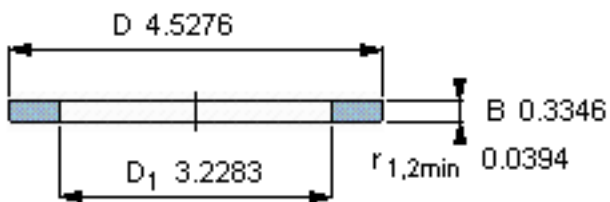

SKF GS 81216参数

尺寸	d	80	mm	-
	D	115	mm	-
	B	8.5	mm	-
	d <sub>1</sub>	-	mm	-
	D <sub>1</sub>	82	mm	-
	r <sub>1</sub> 、r <sub>1.2</sub>	1	mm	-
重量	重量	360	g	-
型号	型号	GS 81216	-	-

SKF GS 81216图片

轴承座垫圈

轴承座垫圈

参考资料:<http://www.sozhou.com/p/998605ff.html>