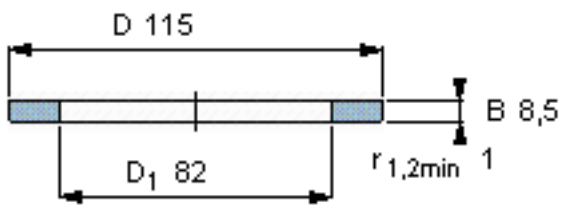

SKF GS 81216参数

尺寸	d	80	mm	-
	D	115	mm	-
	B	8.5	mm	-
	d <sub>1</sub>	-	mm	-
	D <sub>1</sub>	82	mm	-
	r <sub>1</sub> 、r <sub>1.2</sub>	1	mm	-
重量	重量	360	g	-
型号	型号	GS 81216	-	-

SKF GS 81216图片

轴承座垫圈

轴承座垫圈

参考资料:<http://www.sozhou.com/p/998605ff.html>