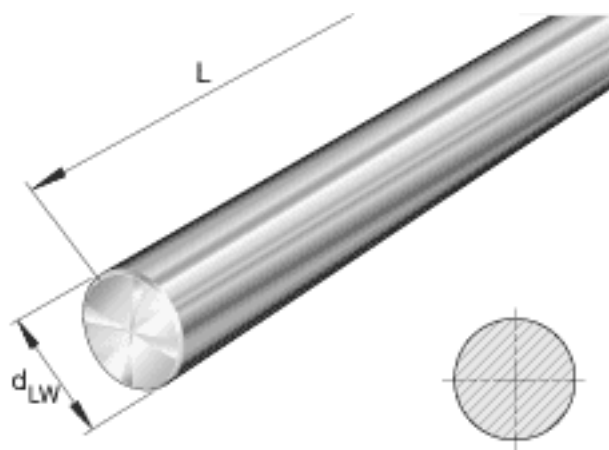

INA WZ2-1/2参数

尺寸	d_{LW}	63.5	mm	英制的轴的直径
	L_{max}	4000	mm	长度(可根据需求定制)
	L	-18 / -38	m	公差
	t_1	8	m	圆度
	t_2	13	m	平行度
重量	m	24.85	kg/m	质量

INA WZ2-1/2图片

参考资料:<http://www.sozhou.com/p/995ecadc.html>