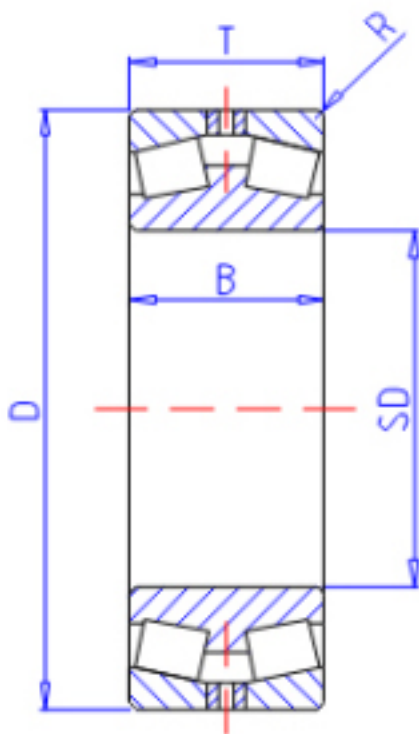

KOYO 453/500参数

主要尺寸	SD	500	mm	内径
	D	830	mm	外径
	T	264	mm	-
	B	264.000	mm	宽度
	R	7.5	mm	(最小)
型号	ORDER	453/500		型号
基本额定载荷	CR	6280000	N	动载荷
	C0	12300000	N	静载荷

KOYO 453/500图片

参考资料:<http://www.sozhou.com/p/991dc2e0.html>