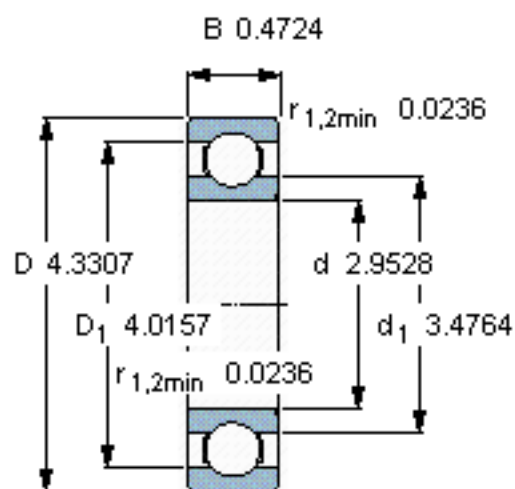

SKF 16115/W64参数

主要尺寸	d	75	mm	-
	D	110	mm	-
	B	12	mm	-
基本额定载荷	C	28600	N	动载荷
	C_0	27000	N	静载荷
疲劳载荷极限	P_u	1140	N	-
极限转速	极限转速	3200	r/min	-
重量	重量	380	g	-
型号	* SKF 探索者轴承	16115/W64	-	-

SKF 16115/W64图片

计算系数

k_r 0,015

f_0 17

参考资料:<http://www.sozhou.com/p/98ce64c6.html>

计算系数

k_r 0,015

f_0 17