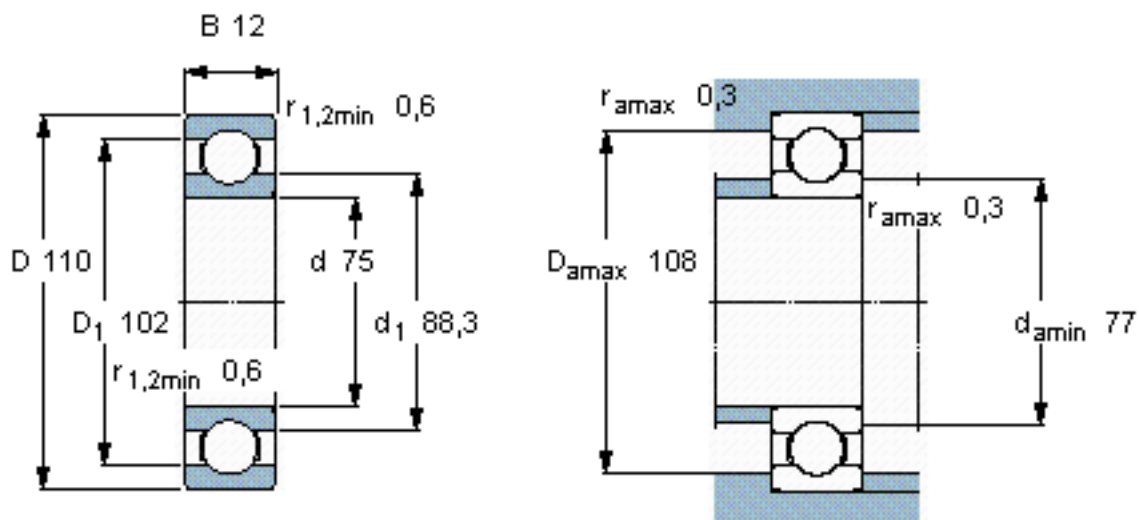

SKF 16115/W64参数

主要尺寸	d	75	mm	-
	D	110	mm	-
	B	12	mm	-
基本额定载荷	C	28600	N	动载荷
	C_0	27000	N	静载荷
疲劳载荷极限	P_u	1140	N	-
极限转速	极限转速	3200	r/min	-
重量	重量	380	g	-
型号	* SKF 探索者轴承	16115/W64	-	-

SKF 16115/W64图片

计算系数

k_r 0,015