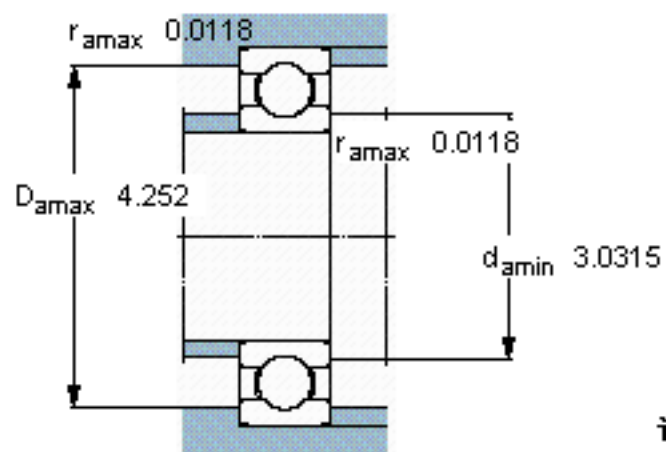

计算系数

k_r 0,015

f_0 17