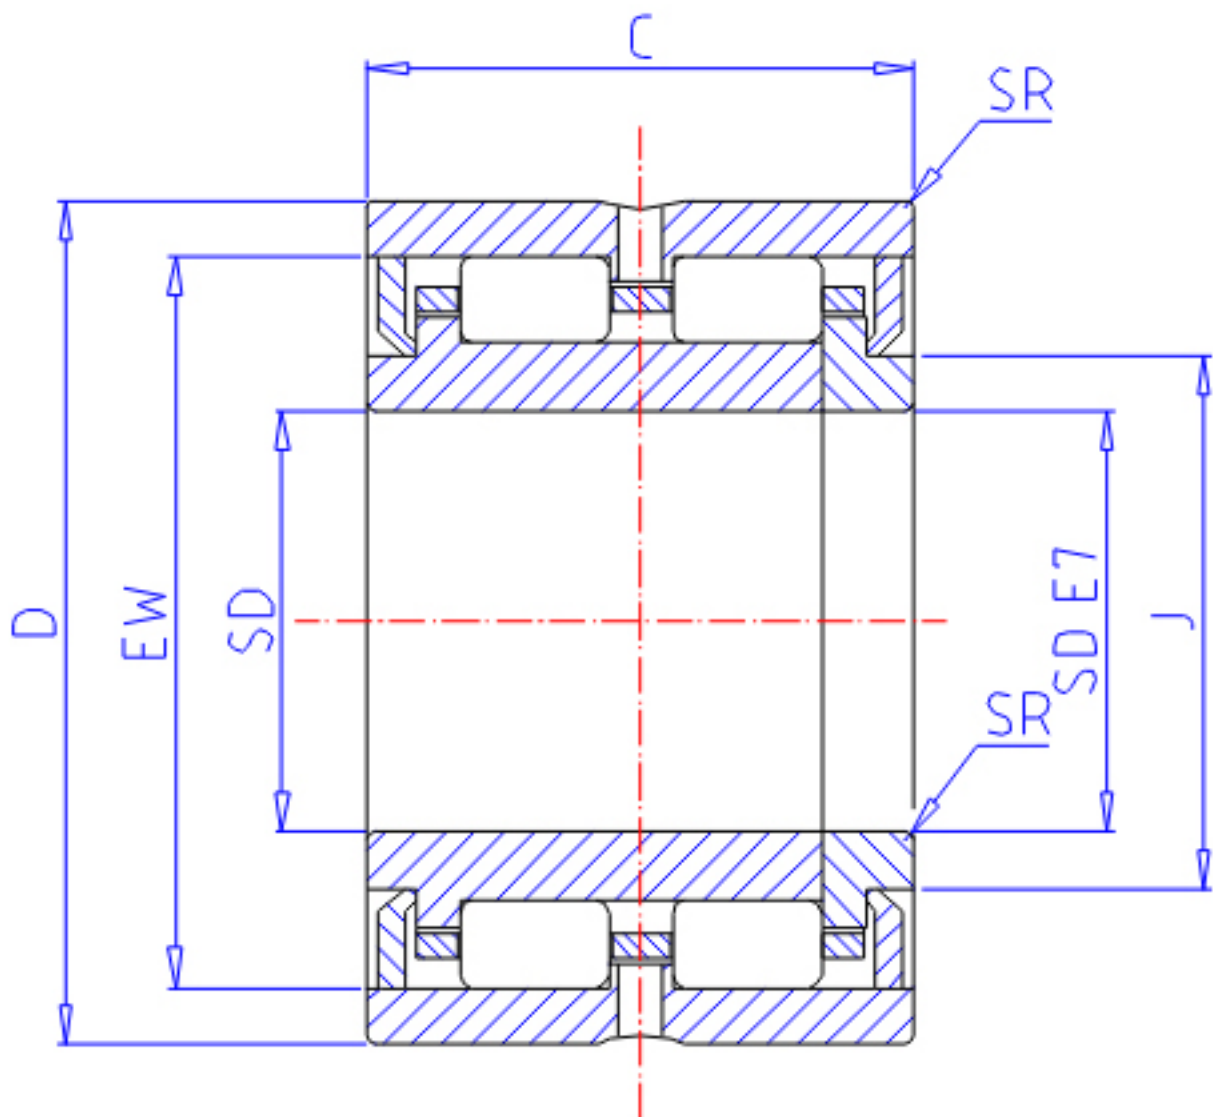

参考资料:<http://www.sozhou.com/p/98348d70.html>