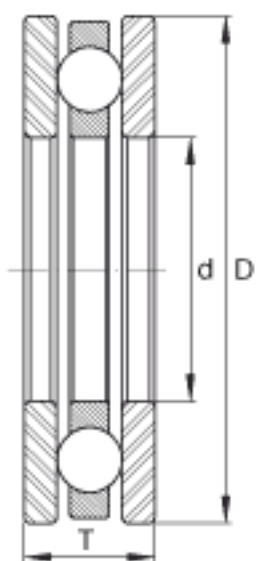

INA DL55参数

尺寸	d	54.991	mm	-
	D	88	mm	-
	T	28	mm	-
重量	m	639	g	质量
基本额定载荷	$C_a$	48500	N	基本额定动载荷, 轴向
	$C_{0a}$	106000	N	基本额定静载荷, 轴向
极限转速	$n_G$	2800	r/min	极限转速

INA DL55图片

参考资料:<http://www.sozhou.com/p/981dd037.html>