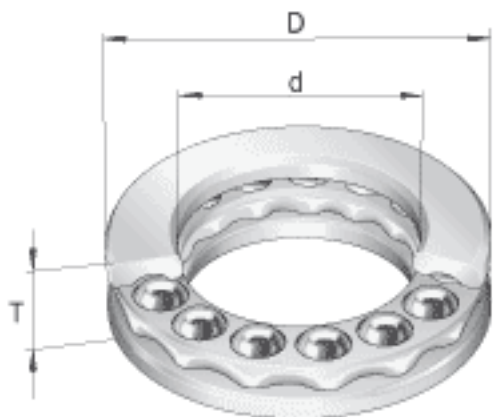

INA DL55参数

尺寸	d	54.991	mm	-
	D	88	mm	-
	T	28	mm	-
重量	m	639	g	质量
基本额定载荷	$C_a$	48500	N	基本额定动载荷, 轴向
	$C_{0a}$	106000	N	基本额定静载荷, 轴向
极限转速	$n_G$	2800	r/min	极限转速

INA DL55图片

参考资料:<http://www.sozhou.com/p/981dd037.html>