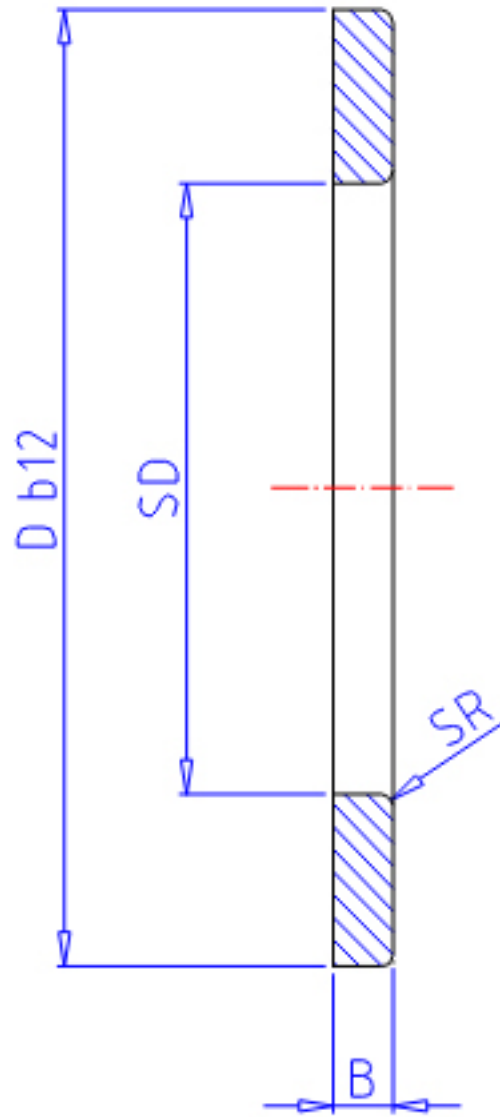

### IKO WS 220290参数

轴径	STDRT	220	mm	轴径
型号	ORDER	WS 220290		型号
重量	MASS	3060.0	g	重量
主要尺寸	SD	220	mm	内径
	D	290	mm	外径
	B	14.00	mm	宽度
	SR	2.0	mm	(最小)

### IKO WS 220290图片

参考资料:<http://www.sozhou.com/p/981b93c5.html>