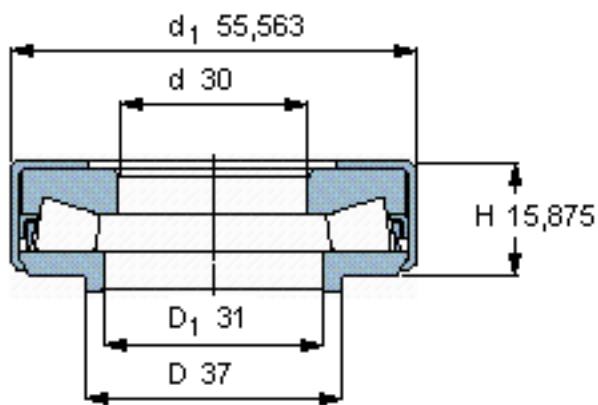

SKF BFSB 353325/HA3参数

主要尺寸	d	30	mm	-
	D	37	mm	-
	d_1	55.563	mm	-
	H	15.875	mm	-
基本额定载荷	C	60500	N	动载荷
	C_0	173000	N	静载荷
疲劳载荷极限	P_u	13400	N	-
最小载荷系数	A	2.4	-	-
重量	重量	200	g	-
型号	型号	BFSB 353325/HA3	-	-

SKF BFSB 353325/HA3图片

参考资料:<http://www.sozhou.com/p/97f78fc2.html>