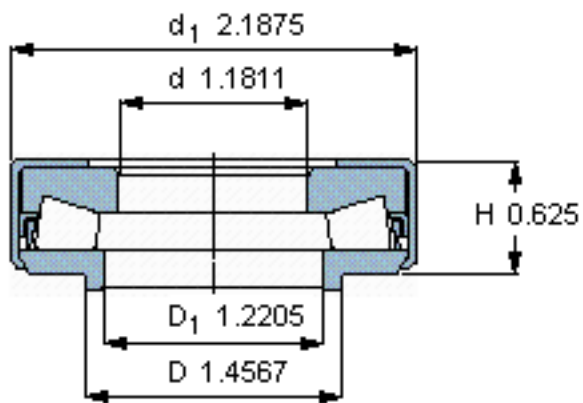

SKF BFSB 353325/HA3参数

主要尺寸	d	30	mm	-
	D	37	mm	-
	d_1	55.563	mm	-
	H	15.875	mm	-
基本额定载荷	C	60500	N	动载荷
	C_0	173000	N	静载荷
疲劳载荷极限	P_u	13400	N	-
最小载荷系数	A	2.4	-	-
重量	重量	200	g	-
型号	型号	BFSB 353325/HA3	-	-

SKF BFSB 353325/HA3图片

参考资料:<http://www.sozhou.com/p/97f78fc2.html>