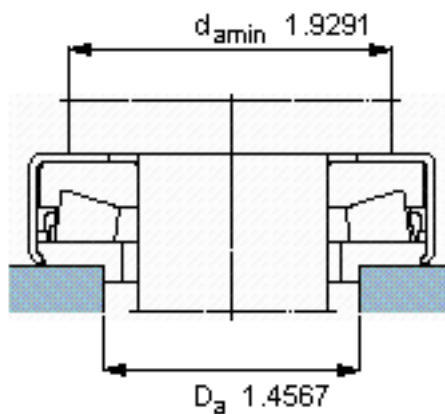

SKF BFSB 353325/HA3参数

主要尺寸	d	30	mm	-
	D	37	mm	-
	d_1	55.563	mm	-
	H	15.875	mm	-
基本额定载荷	C	60500	N	动载荷
	C_0	173000	N	静载荷
疲劳载荷极限	P_u	13400	N	-
最小载荷系数	A	2.4	-	-
重量	重量	200	g	-
型号	型号	BFSB 353325/HA3	-	-

SKF BFSB 353325/HA3图片

参考资料:<http://www.sozhou.com/p/97f78fc2.html>