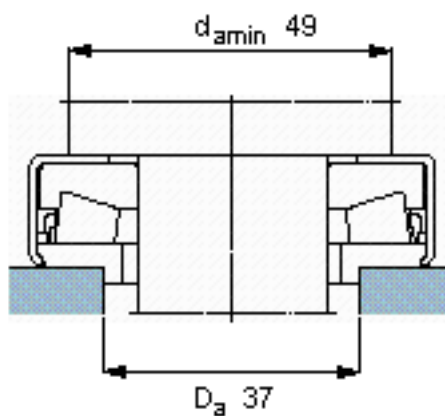

SKF BFSB 353325/HA3参数

主要尺寸	d	30	mm	-
	D	37	mm	-
	d_1	55.563	mm	-
	H	15.875	mm	-
基本额定载荷	C	60500	N	动载荷
	C_0	173000	N	静载荷
疲劳载荷极限	P_u	13400	N	-
最小载荷系数	A	2.4	-	-
重量	重量	200	g	-
型号	型号	BFSB 353325/HA3	-	-

SKF BFSB 353325/HA3图片

参考资料:<http://www.sozhou.com/p/97f78fc2.html>