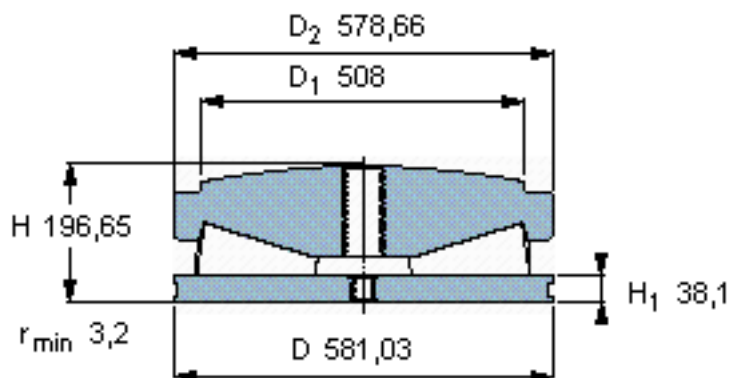

SKF BFSD 353288/HA4参数

主要尺寸	D	581.03	mm	-
	D ₂	578.66	mm	-
	H	196.65	mm	-
基本额定载荷	C ₀	37500000	N	静载荷
重量	重量	330000	g	-
型号	型号	BFSD 353288/HA4	-	-

SKF BFSD 353288/HA4图片

球面垫圈的半径 R 1308,1

球面垫圈的半径 R 51.5

参考资料: <http://www.sozhou.com/p/97c0e861.html>