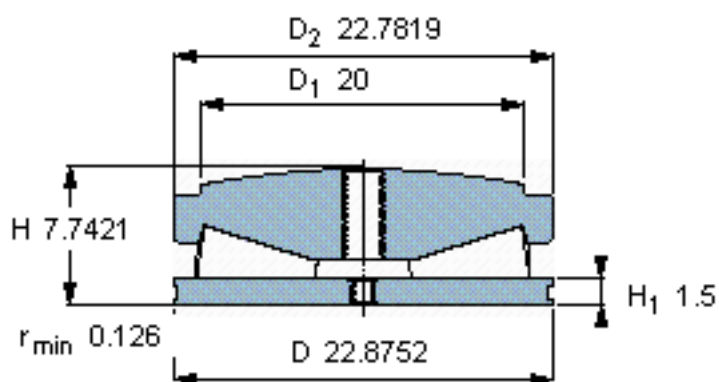

SKF BFSD 353288/HA4参数

主要尺寸	D	581.03	mm	-
	D ₂	578.66	mm	-
	H	196.65	mm	-
基本额定载荷	C ₀	37500000	N	静载荷
重量	重量	330000	g	-
型号	型号	BFSD 353288/HA4	-	-

SKF BFSD 353288/HA4图片

球面垫圈的半径 R 1308,1

球面垫圈的半径 R 51.5

参考资料: <http://www.sozhou.com/p/97c0e861.html>