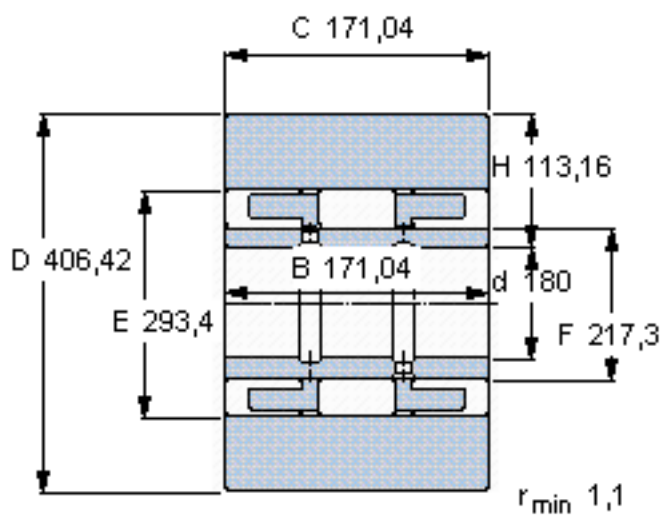

SKF 316388 AB参数

主要尺寸	D	406.42	mm	-
	d	180	mm	-
	B	171.04	mm	-
	C	171.04	mm	-
	H	113.16	mm	-
基本额定载荷	C	1510000	N	动载荷
	$C_0$	2320000	N	静载荷
最大径向载荷	$F_r$	1180000	N	-
	$F_{0r}$	1660000	N	-
重量	重量	120000	g	-
型号	型号	316388 AB	-	-

SKF 316388 AB图片

参考资料:<http://www.sozhou.com/p/97ab894f.html>