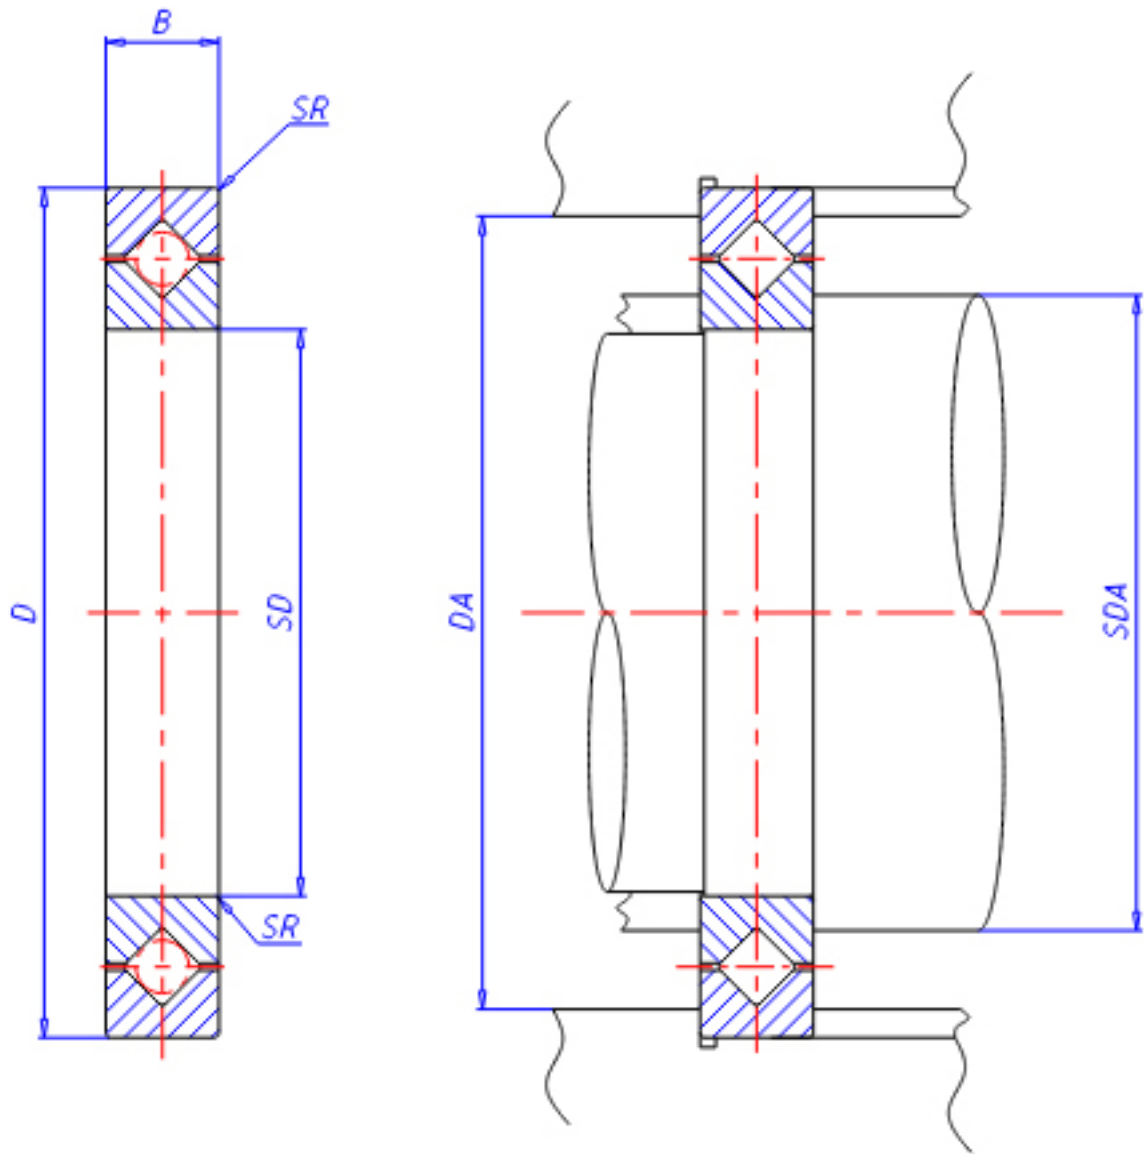

IKO CRBT405A参数

轴径	STDRT	40	mm	轴径
型号	ORDER	CRBT405A		型号
重量	MASS	26.5	g	重量
主要尺寸	SD	40	mm	内径
	D	51	mm	外径
	B	5	mm	宽度
	SR	0.15	mm	(最小)
安装尺寸	SDA	42.5	mm	-
	DA	47.0	mm	-
基本额定载荷	CR	2000	N	动载荷
	COR	2520	N	静载荷

IKO CRBT405A图片