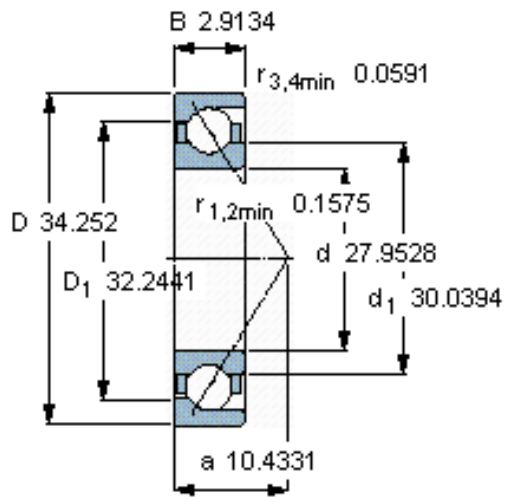

SKF 718/710 AMB参数

主要尺寸	d	710	mm	-
	D	870	mm	-
	B	74	mm	-
基本额定载荷	C	572000	N	动载荷
	C_0	1560000	N	静载荷
疲劳载荷极限	P_u	23600	N	-
额定转速	参考转速	630	r/min	-
	极限转速	670	r/min	-
重量	重量	93500	g	-
型号	* SKF 探索者轴承	718/710 AMB	-	-

SKF 718/710 AMB图片

参考资料:<http://www.sozhou.com/p/978c2197.html>

计算系数

- k_r 0,08
- k_a 0,3
- e 0,8
- X 0,39
- Y 0,76
- Y_0 0,33