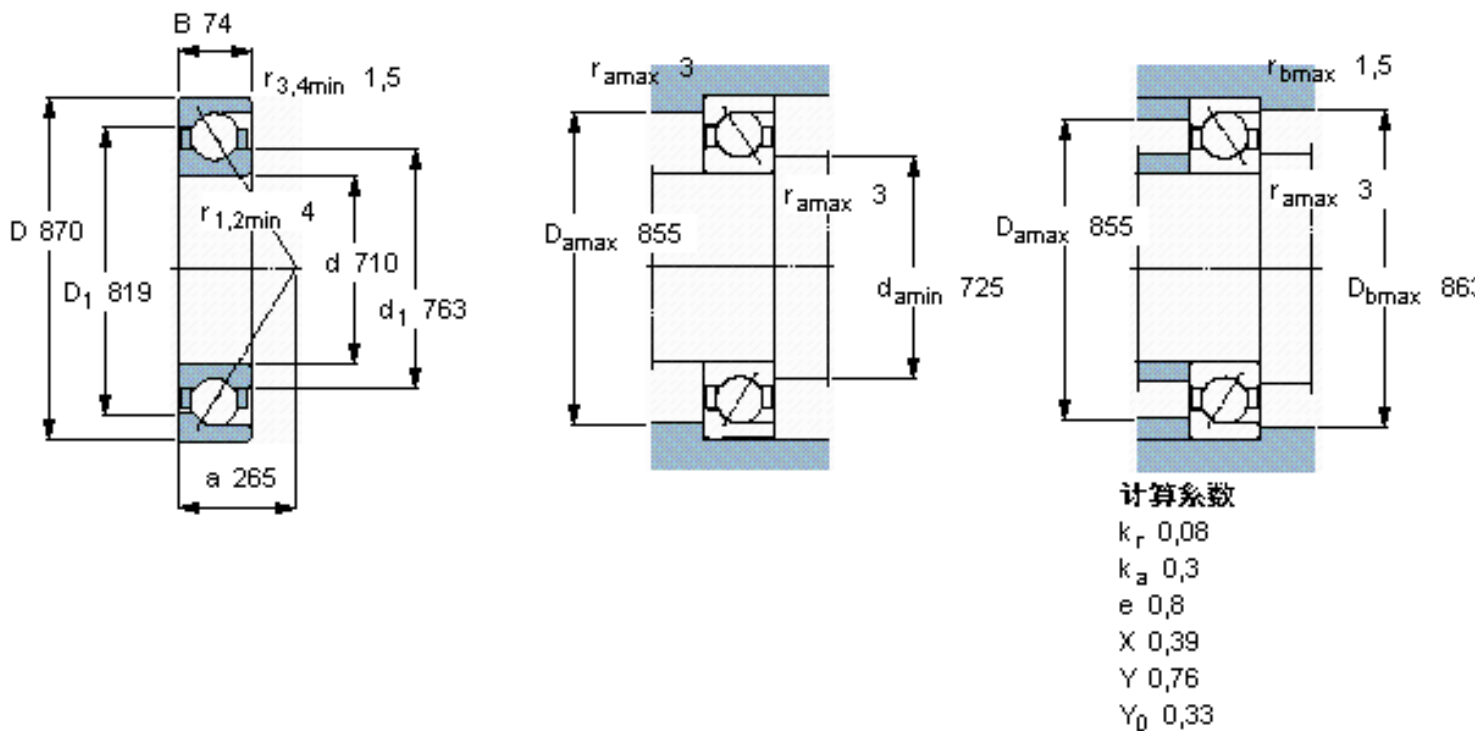

SKF 718/710 AMB参数

主要尺寸	d	710	mm	-
	D	870	mm	-
	B	74	mm	-
基本额定载荷	C	572000	N	动载荷
	C_0	1560000	N	静载荷
疲劳载荷极限	P_u	23600	N	-
额定转速	参考转速	630	r/min	-
	极限转速	670	r/min	-
重量	重量	93500	g	-
型号	* SKF 探索者轴承	718/710 AMB	-	-

SKF 718/710 AMB图片

参考资料:<http://www.sozhou.com/p/978c2197.html>

计算系数

- k_r 0,08
- k_a 0,3
- e 0,8
- X 0,39
- Y 0,76
- Y_0 0,33