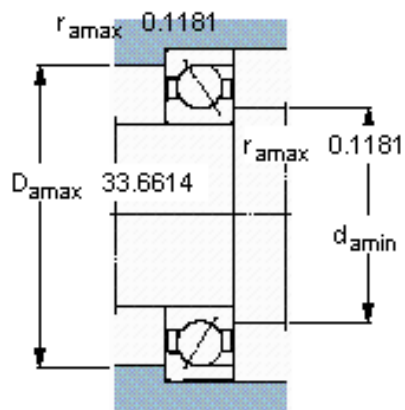

SKF 718/710 AMB参数

主要尺寸	d	710	mm	-
	D	870	mm	-
	B	74	mm	-
基本额定载荷	C	572000	N	动载荷
	C_0	1560000	N	静载荷
疲劳载荷极限	P_u	23600	N	-
额定转速	参考转速	630	r/min	-
	极限转速	670	r/min	-
重量	重量	93500	g	-
型号	* SKF 探索者轴承	718/710 AMB	-	-

SKF 718/710 AMB图片

参考资料:<http://www.sozhou.com/p/978c2197.html>

计算系数

- k_r 0,08
- k_a 0,3
- e 0,8
- X 0,39
- Y 0,76
- Y_0 0,33