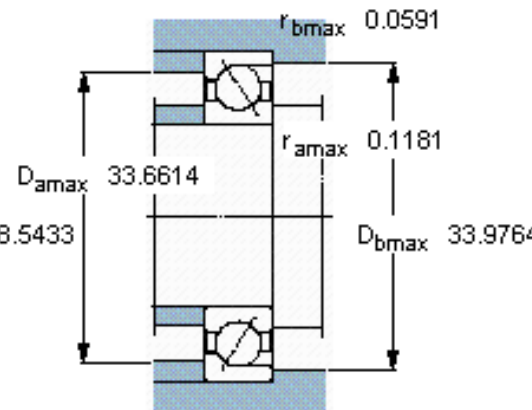

SKF 718/710 AMB参数

主要尺寸	d	710	mm	-
	D	870	mm	-
	B	74	mm	-
基本额定载荷	C	572000	N	动载荷
	C_0	1560000	N	静载荷
疲劳载荷极限	P_u	23600	N	-
额定转速	参考转速	630	r/min	-
	极限转速	670	r/min	-
重量	重量	93500	g	-
型号	* SKF 探索者轴承	718/710 AMB	-	-

SKF 718/710 AMB图片

参考资料:<http://www.sozhou.com/p/978c2197.html>

计算系数

- k_r 0,08
- k_a 0,3
- e 0,8
- X 0,39
- Y 0,76
- Y_0 0,33