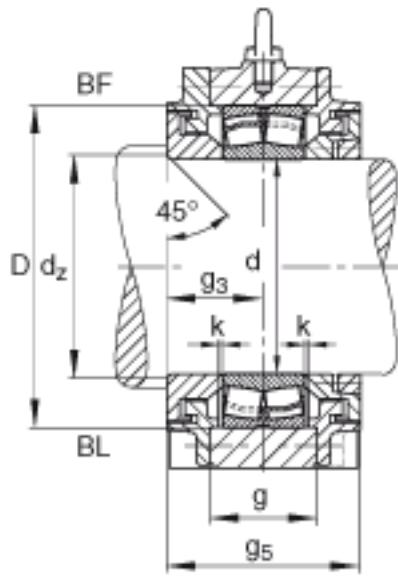

FAG BND2222-Z-Y-BF-S参数

尺寸	d	110	mm	-
	a	440	mm	-
	$h_1$	280	mm	-
	b	130	mm	-
	c	42	mm	-
	D	200	mm	-
	$d_z$	118	mm	-
	g	73	mm	-
	$g_3$	82.6	mm	-
	$g_5$	165.2	mm	-
	m	350	mm	-
	n	70	mm	-
	s	M24		-
说明	$s_2$	M12		-
尺寸	t	230	mm	-
	u	30	mm	-
	v	35	mm	-
说明	$s_2$	6		数量
		22222		型号, 轴承
重量	$m_1$	50000	g	质量, 轴承座
说明		BND2222		型号, 轴承座
尺寸	h	140	mm	-

FAG BND2222-Z-Y-BF-S图片

参考资料:<http://www.sozhou.com/p/97604f83.html>