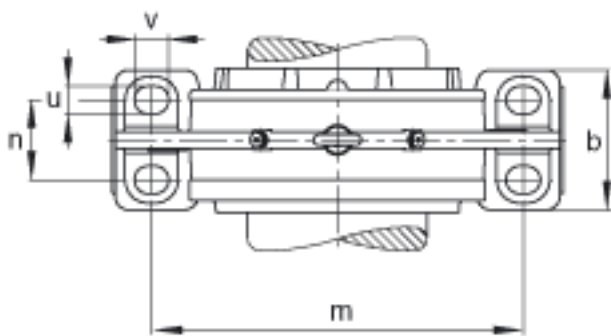

参考资料:<http://www.sozhou.com/p/97604f83.html>