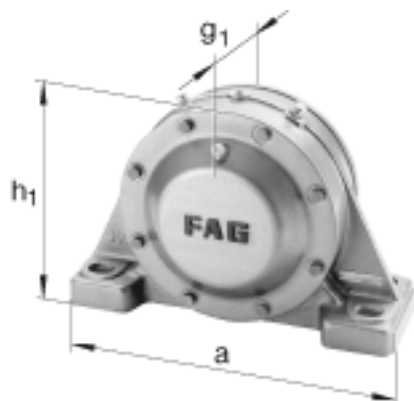

FAG BND2222-Z-Y-BF-S参数

尺寸	d	110	mm	-
	a	440	mm	-
	h_1	280	mm	-
	b	130	mm	-
	c	42	mm	-
	D	200	mm	-
	d_z	118	mm	-
	g	73	mm	-
	g_3	82.6	mm	-
	g_5	165.2	mm	-
	m	350	mm	-
	n	70	mm	-
	s	M24		-
说明	s_2	M12		-
尺寸	t	230	mm	-
	u	30	mm	-
	v	35	mm	-
说明	s_2	6		数量
		22222		型号, 轴承
重量	m_1	50000	g	质量, 轴承座
说明		BND2222		型号, 轴承座
尺寸	h	140	mm	-

FAG BND2222-Z-Y-BF-S图片