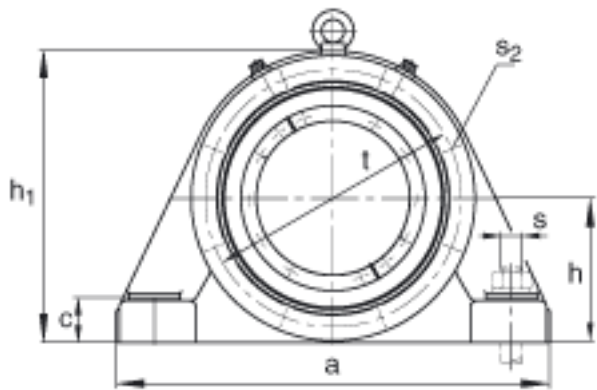

参考资料:<http://www.sozhou.com/p/97604f83.html>