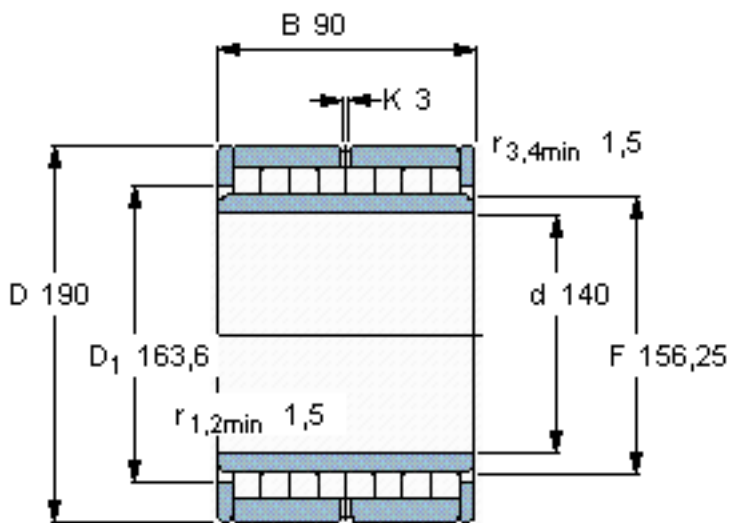

SKF NNU 6928 V参数

主要尺寸	d	140	mm	-
	D	190	mm	-
	B	90	mm	-
基本额定载荷	C	539000	N	动载荷
	C_0	1560000	N	静载荷
疲劳载荷极限	P_u	180000	N	-
额定转速	参考转速	480	r/min	-
	极限转速	560	r/min	-
重量	重量	8150	g	-
型号	型号	NNU 6928 V	-	-

SKF NNU 6928 V图片