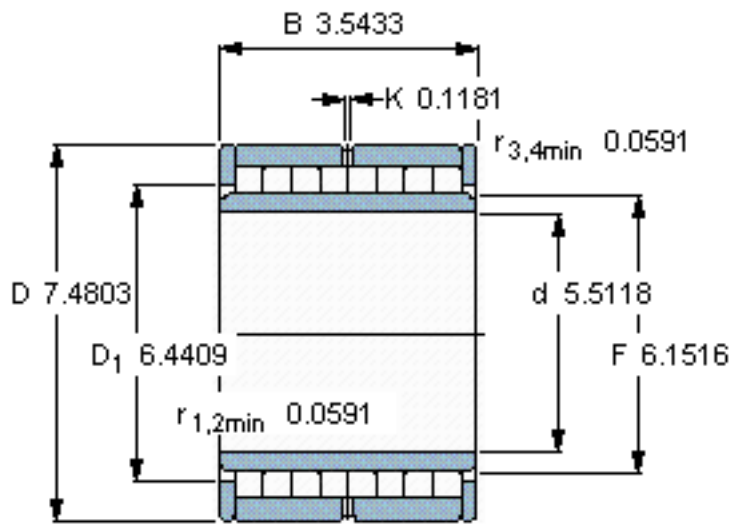

计算系数

k_r 0,56