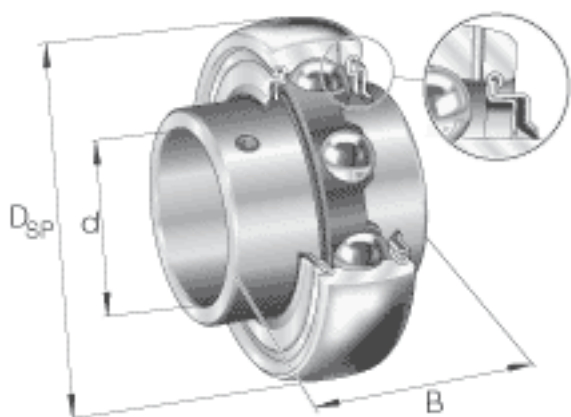

INA GY1014-KRR-B-AS2/V参数

尺寸	d	22.225	mm	-	
	D_{SP}	52	mm	-	
	B	34.1	mm	-	
	A	5.0038	mm	-	
	C	15.0114	mm	-	
	C_2	16.6116	mm	-	
	C_a	3.9116	mm	-	
	D_1	42.4942	mm	-	
	d_1	33.8074	mm	-	
	S	14.3002	mm	-	
	W	38.1	mm	-	
	重量	m	200	g	质量
	基本额定载荷	C_r	14000	N	基本额定动载荷, 径向
		C_{0r}	7800	N	基本额定静载荷, 径向

INA GY1014-KRR-B-AS2/V图片

参考资料:<http://www.sozhou.com/p/97018d15.html>