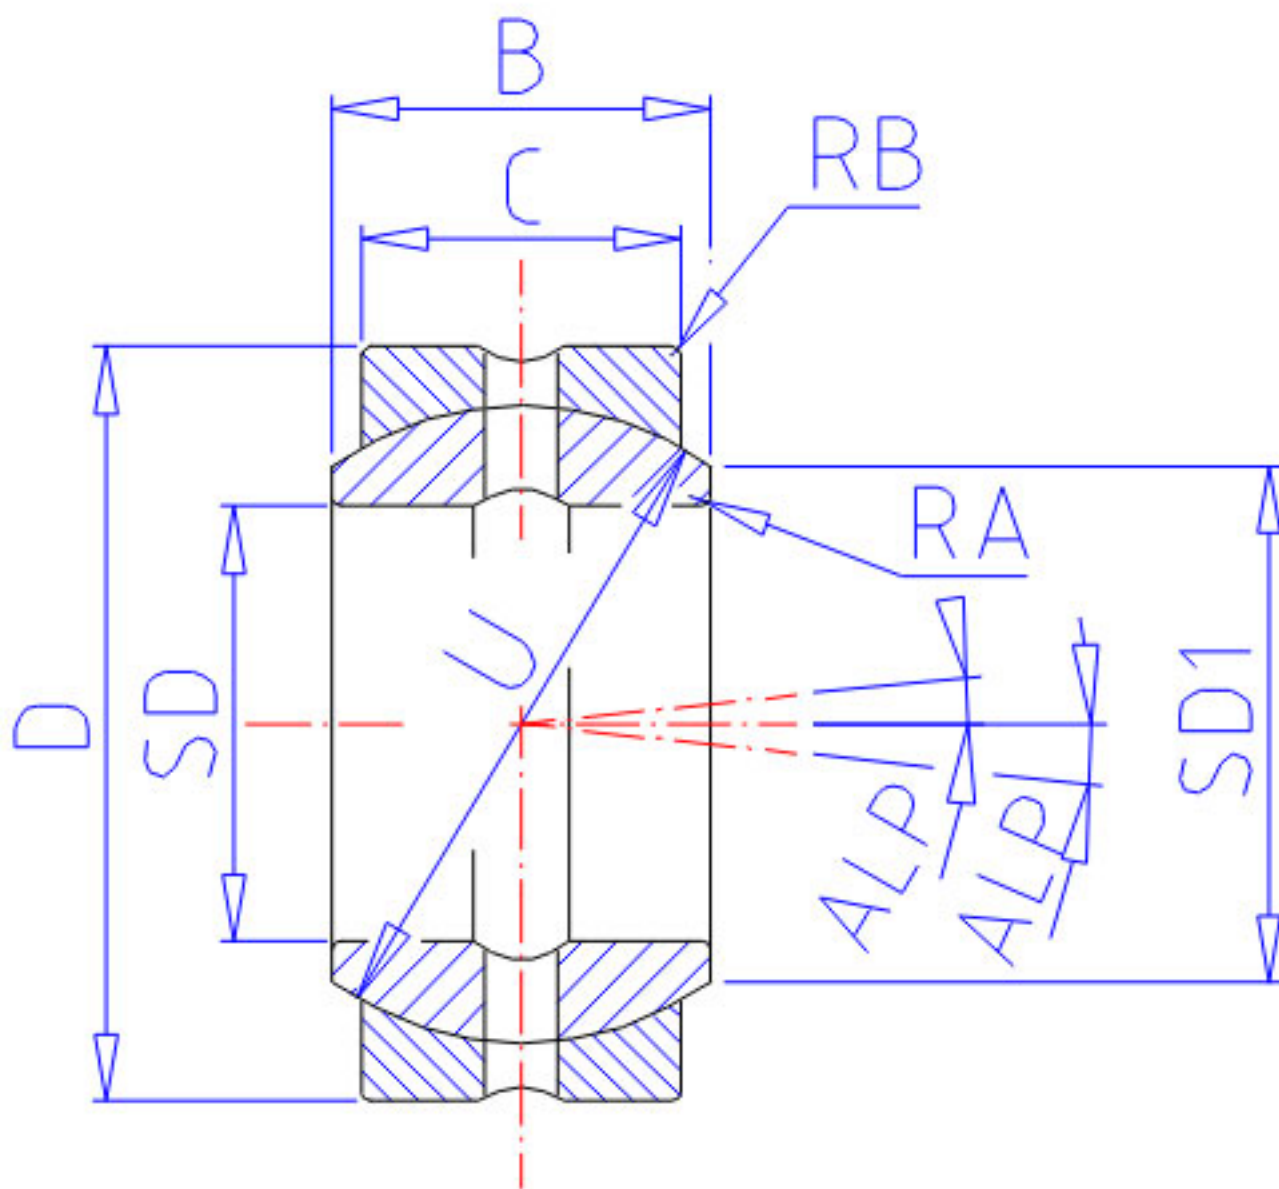

NSK 17SF28参数

型号	型号	17SF28		-
外形尺寸	SD	44.450	mm	内径
	D	71.438	mm	直径
	C	33.32	mm	宽度
	B	38.89	mm	-
	U	63.88	mm	直径
动态负载容量	CDN	147000	N	动态负载容量
	CDK	15000000	g	动态负载容量
极限载荷容量	CSN	455000	N	极限载荷容量
	CSK	46500000	g	极限载荷容量
接触角	ALP	6.5	degree	接触角
重量	MASS	650	g	重量
外形尺寸	SD1	50.0	mm	-

NSK 17SF28图片

参考资料:<http://www.sozhou.com/p/96760ac4.html>