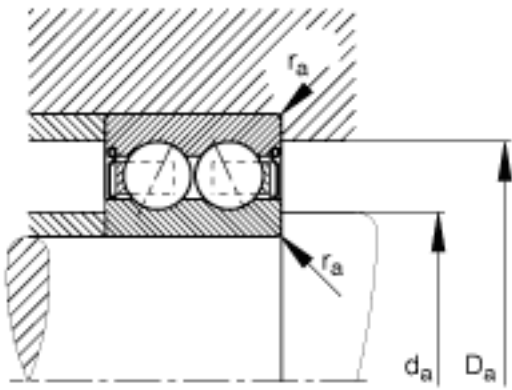

参考资料: <http://www.sozhou.com/p/966d12bd.html>