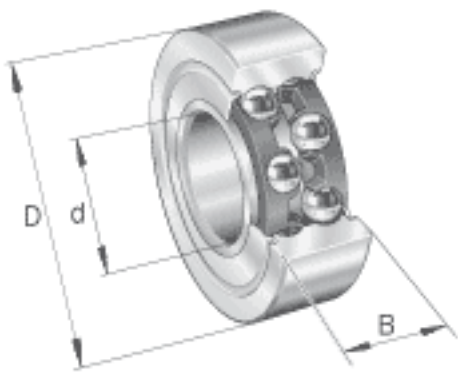

FAG 3306-BD-2Z-TVH参数

尺寸	d	30	mm	-
	D	72	mm	-
	B	30.2	mm	-
	a	41.851	mm	-
	D ₂	63.5	mm	-
	D _{a max}	65	mm	-
	d ₁	44.4	mm	-
	d _{a min}	37	mm	-
	r _{a max}	1	mm	-
	r _{min}	1.1	mm	-
	接触角	α	30	
重量	m	540	g	质量
基本额定载荷	C _r	43000	N	基本额定动载荷，径向
	C _{0r}	29500	N	基本额定静载荷，径向
疲劳极限载荷	C _{ur}	1990	N	疲劳极限载荷，径向
极限转速	n _G	10400	r/min	极限转速
参考转速	n _B	8500	r/min	参考速度

FAG 3306-BD-2Z-TVH图片

参考资料: <http://www.sozhou.com/p/966d12bd.html>