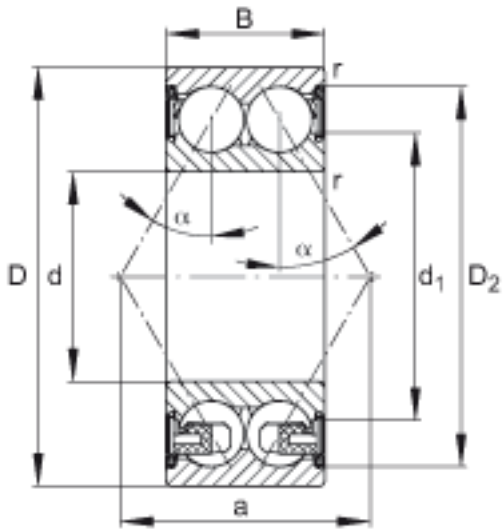

FAG 3306-BD-2Z-TVH参数

尺寸	d	30	mm	-
	D	72	mm	-
	B	30.2	mm	-
	a	41.851	mm	-
	D ₂	63.5	mm	-
	D _{a max}	65	mm	-
	d ₁	44.4	mm	-
	d _{a min}	37	mm	-
	r _{a max}	1	mm	-
	r _{min}	1.1	mm	-
	接触角	α	30	
重量	m	540	g	质量
基本额定载荷	C _r	43000	N	基本额定动载荷，径向
	C _{0r}	29500	N	基本额定静载荷，径向
疲劳极限载荷	C _{ur}	1990	N	疲劳极限载荷，径向
极限转速	n _G	10400	r/min	极限转速
参考转速	n _B	8500	r/min	参考速度

FAG 3306-BD-2Z-TVH图片

参考资料: <http://www.sozhou.com/p/966d12bd.html>