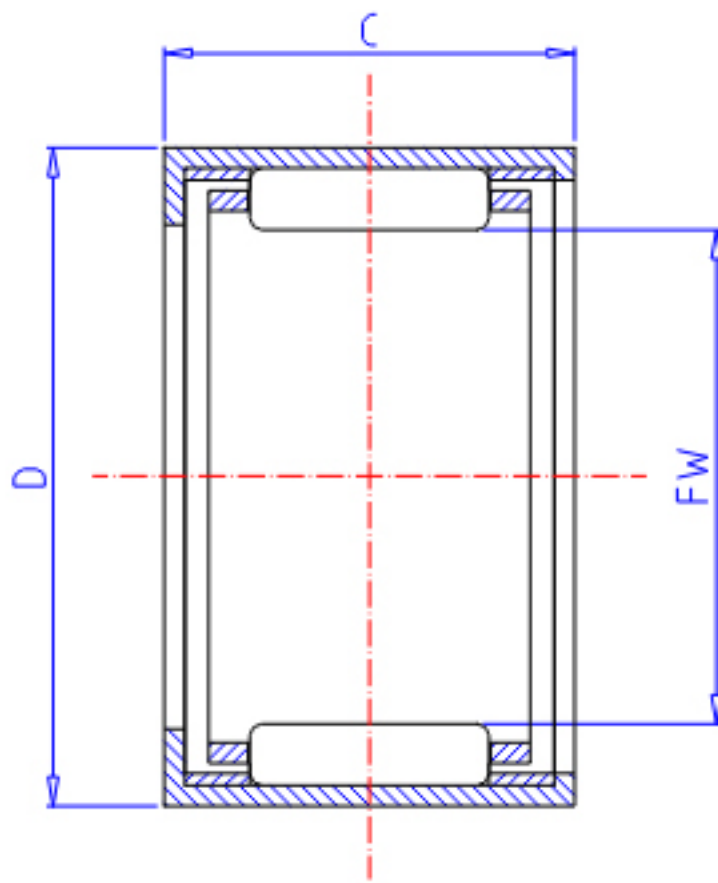

### IKO TLA 3012Z参数

轴径	STDRT	30	mm	轴径
型号	ORDER	TLA 3012Z		型号
重量	MASS	23.50	g	重量
主要尺寸	FW	30	mm	内径
	D	37	mm	外径
	C	12	mm	宽度
基本额定载荷	CR	10400	N	动载荷
	COR	16600	N	静载荷

### IKO TLA 3012Z图片

参考资料:<http://www.sozhou.com/p/96679159.html>