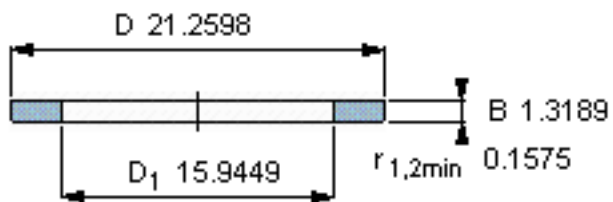

SKF GS 81280参数

尺寸	d	400	mm	-
	D	540	mm	-
	B	33.5	mm	-
	d ₁	-	mm	-
	D ₁	405	mm	-
	r ₁ 、r _{1.2}	4	mm	-
重量	重量	27000	g	-
型号	型号	GS 81280	-	-

SKF GS 81280图片

轴承座垫圈

轴承座垫圈

参考资料:<http://www.sozhou.com/p/964a00a4.html>