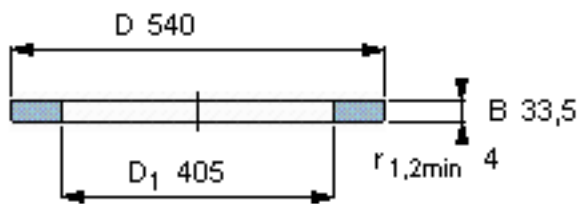

SKF GS 81280参数

尺寸	d	400	mm	-
	D	540	mm	-
	B	33.5	mm	-
	d ₁	-	mm	-
	D ₁	405	mm	-
	r ₁ 、r _{1.2}	4	mm	-
重量	重量	27000	g	-
型号	型号	GS 81280	-	-

SKF GS 81280图片

轴承座垫圈

轴承座垫圈

参考资料:<http://www.sozhou.com/p/964a00a4.html>