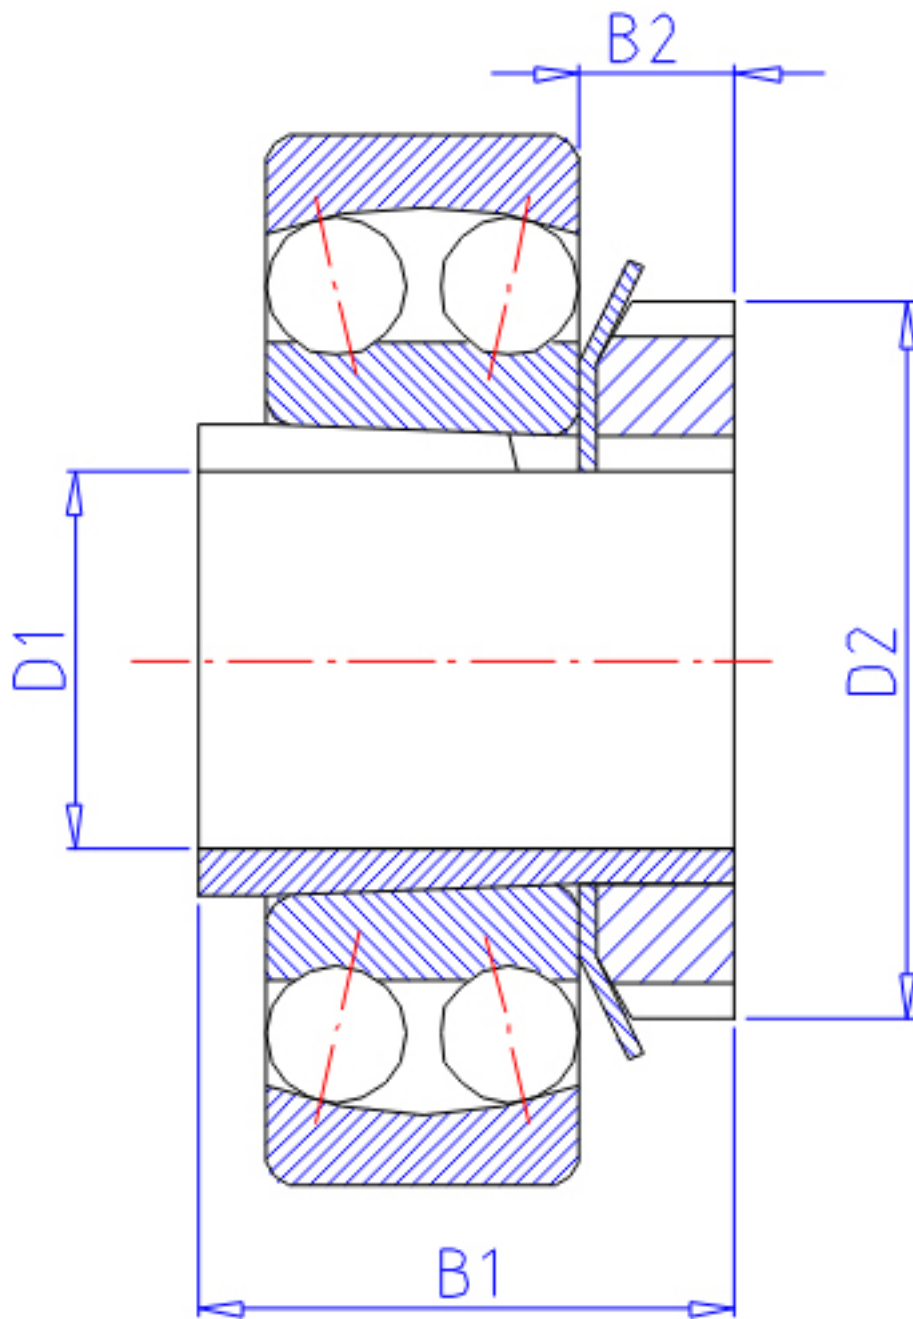

NTN 2212K;H312X参数

主要尺寸	D1	55	mm	-
	B1	47	mm	-
	D2	80	mm	-
	B2	13	mm	-
型号	ORDER	2212K;H312X		型号
重量	MASS	390	g	重量
安装尺寸	S1	9	mm	(最大)
	DA	101.5	mm	(最大)
	RAS	1.5	mm	(最大)
基本额定载荷	CR	34000	N	动载荷
	COR	12600	N	静载荷

NTN 2212K;H312X图片

参考资料:<http://www.sozhou.com/p/962f6b2b.html>