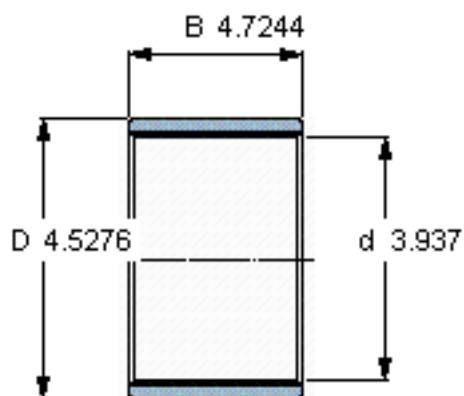

SKF PWM 100115120参数

主要尺寸	d	100	mm	-
	D	115	mm	-
	B	120	mm	-
重量	重量	570	g	-
型号	型号	PWM 100115120	-	-

SKF PWM 100115120图片

参考资料:<http://www.sozhou.com/p/96281b5e.html>