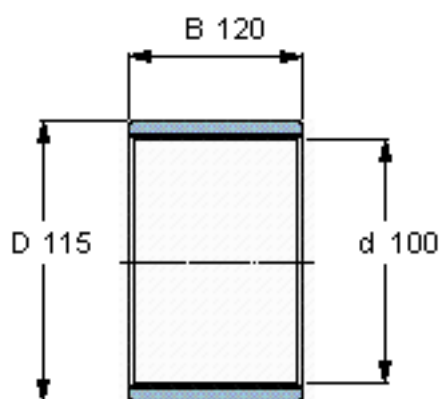

SKF PWM 100115120参数

主要尺寸	d	100	mm	-
	D	115	mm	-
	B	120	mm	-
重量	重量	570	g	-
型号	型号	PWM 100115120	-	-

SKF PWM 100115120图片

参考资料:<http://www.sozhou.com/p/96281b5e.html>