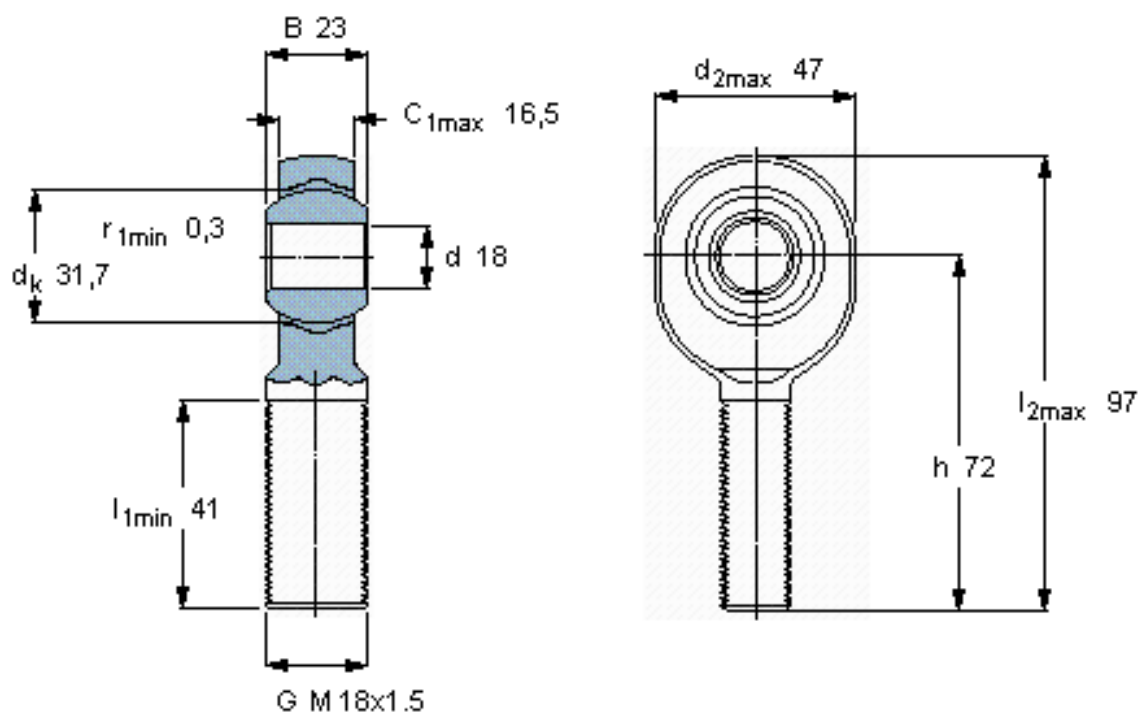

SKF SALKB 18 F参数

主要尺寸	d	18	mm	-
	最大	47	mm	-
	B	23	mm	-
	6g	M 18x1.5	mm	-
	最大	16.5	mm	-
	h	72	mm	-
倾斜角	倾斜角	15	度	-
基本额定载荷	C	26000	N	动载荷
	C_0	41500	N	静载荷
重量	重量	290	g	-
型号	带右或左螺纹的杆端关节轴承	SALKB 18 F	-	-

SKF SALKB 18 F图片