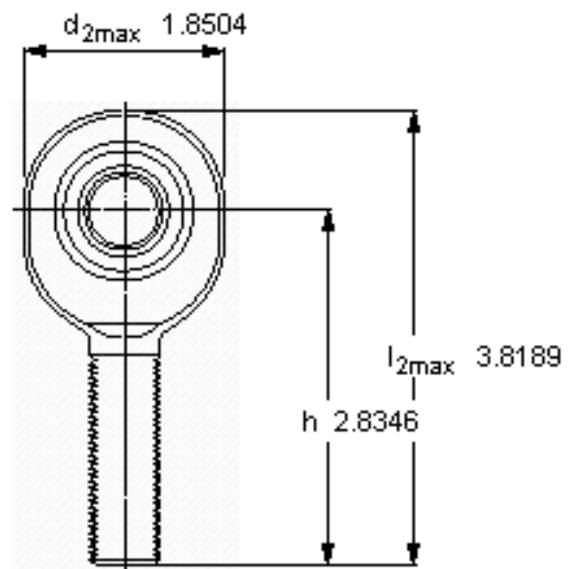

特定負荷係数
K 50
材料常数
K_M 530