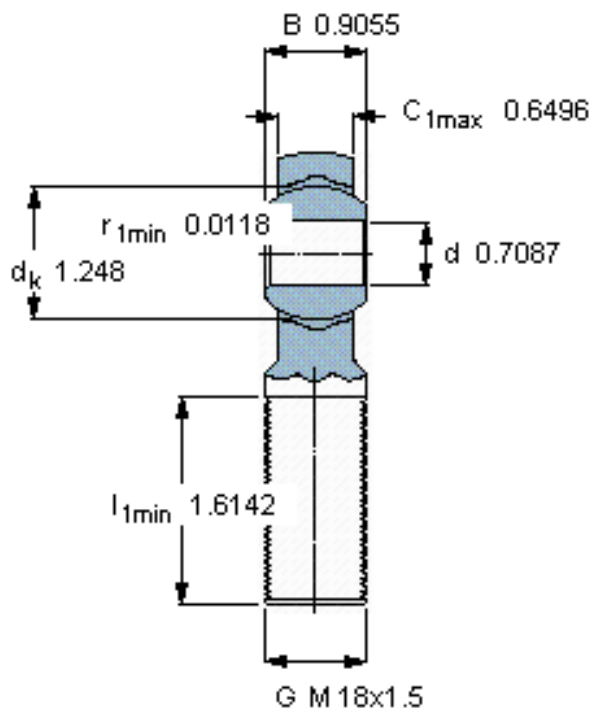

SKF SALKB 18 F参数

主要尺寸	d	18	mm	-
	最大	47	mm	-
	B	23	mm	-
	6g	M 18x1.5	mm	-
	最大	16.5	mm	-
	h	72	mm	-
倾斜角	倾斜角	15	度	-
基本额定载荷	C	26000	N	动载荷
	C_0	41500	N	静载荷
重量	重量	290	g	-
型号	带右或左螺纹的杆端关节轴承	SALKB 18 F	-	-

SKF SALKB 18 F图片

特定负荷系数
K 50
材料常数
 K_M 530

参考资料:<http://www.sozhou.com/p/961cf6b7.html>

特定負荷係数
 K 50
 材料常数
 K_M 530