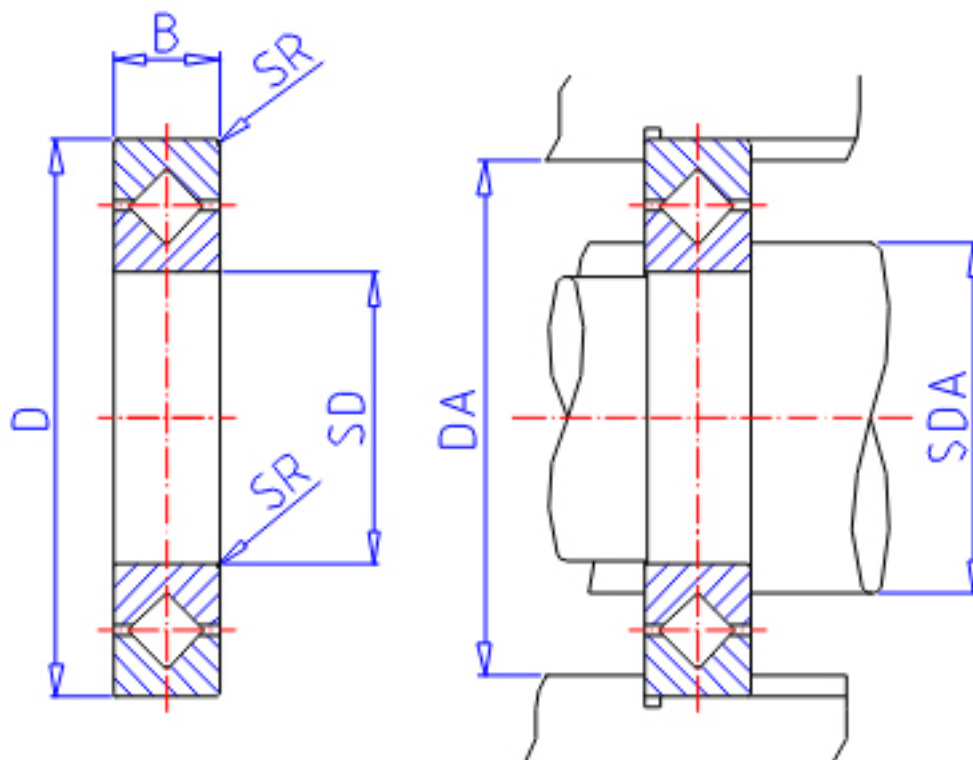

IKO CRBS 1208V参数

轴径	STDRT	120	mm	轴径
型号	ORDER	CRBS 1208V		型号
重量	MASS	184	g	重量
主要尺寸	SD	120	mm	内径
	D	136	mm	外径
	B	8	mm	宽度
	SR	0.4	mm	(最小)
安装尺寸	SDA	124	mm	-
	DA	131	mm	-
基本额定载荷	CR	10900	N	动载荷
	COR	23000	N	静载荷

IKO CRBS 1208V图片

参考资料:<http://www.sozhou.com/p/955ba112.html>