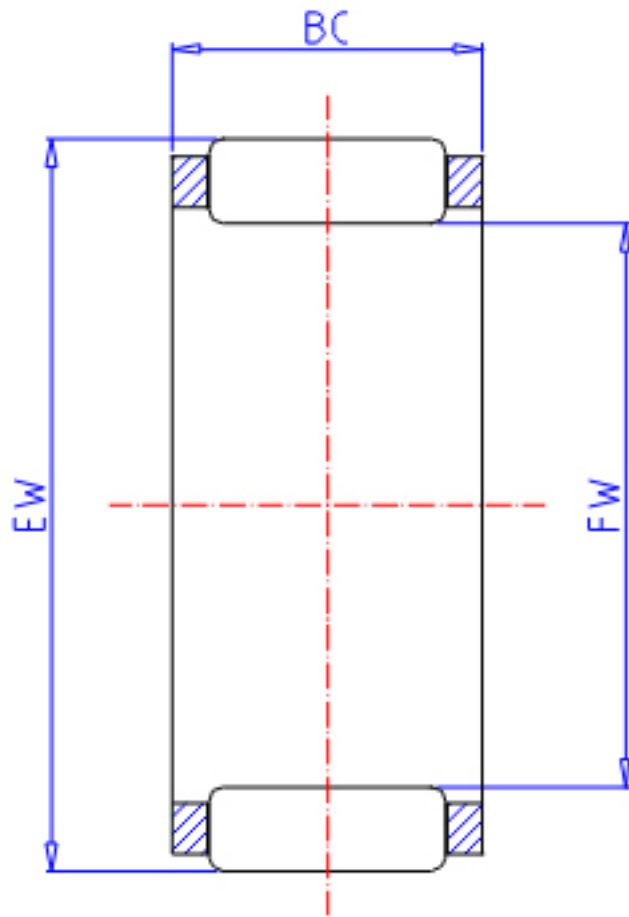

IKO KTV 91211.5EG参数

轴径	STDRT	9	mm	轴径
型号	ORDER	KTV 91211.5EG		型号
重量	MASS	2.8	g	重量
主要尺寸	FW	9	mm	内径
	EW	12	mm	外径
	BC	11.5	mm	宽度
基本额定载荷	CR	3900	N	动载荷
	COR	4070	N	静载荷

IKO KTV 91211.5EG图片

参考资料:<http://www.sozhou.com/p/95458df6.html>