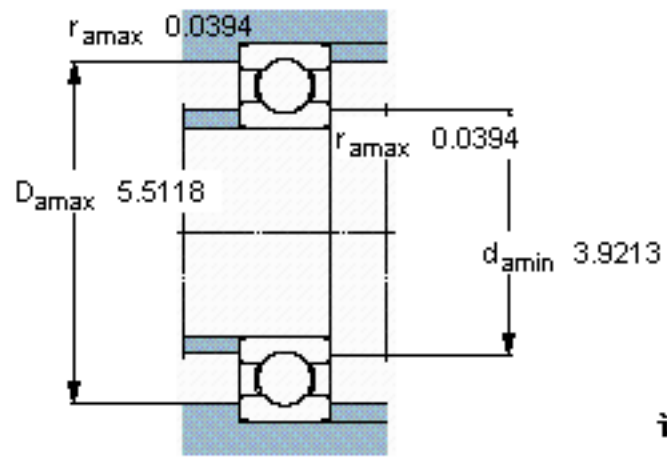

计算系数
 k_r 0,02
 f_0 16