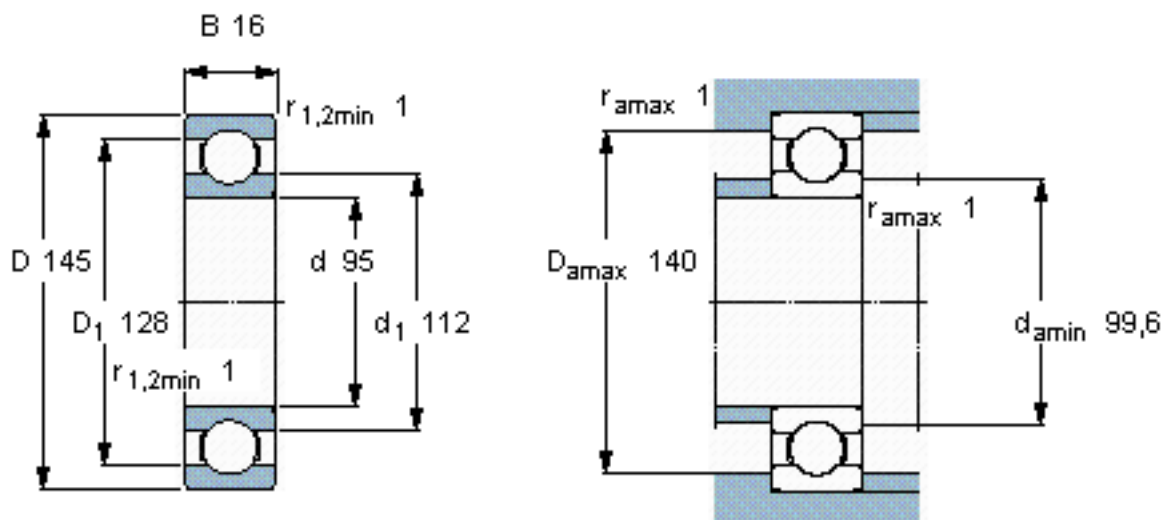

SKF 16019/W64 *参数

主要尺寸	d	95	mm	-
	D	145	mm	-
	B	16	mm	-
基本额定载荷	C	44800	N	动载荷
	C_0	41500	N	静载荷
疲劳载荷极限	P_u	1630	N	-
极限转速	极限转速	2500	r/min	-
重量	重量	890	g	-
型号	* SKF 探索者轴承	16019/W64 *	-	-

SKF 16019/W64 *图片

计算系数