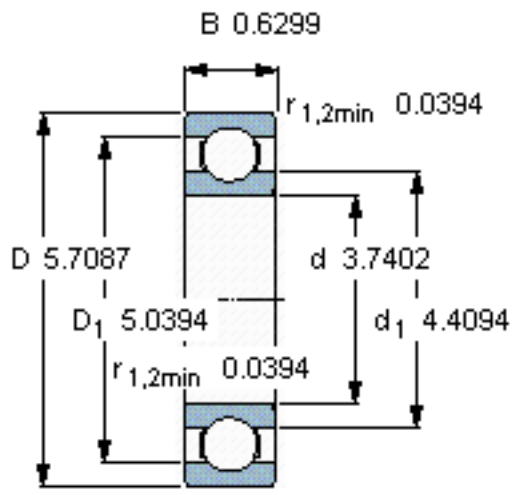

计算系数
 k_r 0,02
 f_0 16