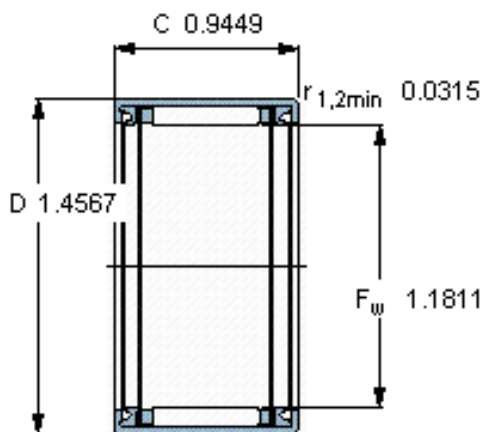

SKF HK 3024. 2RS参数

主要尺寸	F_w	30	mm	-
	D	37	mm	-
	C	24	mm	-
基本额定载荷	C	20900	N	动载荷
	C_0	40000	N	静载荷
疲劳载荷极限	P_u	4750	N	-
额定转速	参考转速	-	r/min	-
	极限转速	5600	r/min	-
重量	重量	44	g	-
型号	型号	HK 3024. 2RS	-	-

SKF HK 3024. 2RS图片

适宜的附件

IR内圈 IR 25x30x26.5
LR内圈 LR 25x30x26.5
G密封件 -
SD密封件：

适宜的附件

IR内圈 IR 25x30x26.5
LR内圈 LR 25x30x26.5
G密封件 -
SD密封件：