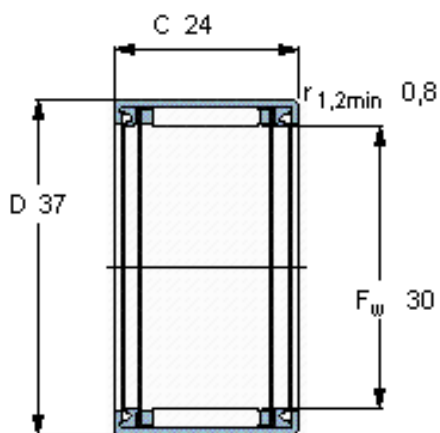

SKF HK 3024. 2RS参数

主要尺寸	F_w	30	mm	-
	D	37	mm	-
	C	24	mm	-
基本额定载荷	C	20900	N	动载荷
	C_0	40000	N	静载荷
疲劳载荷极限	P_u	4750	N	-
额定转速	参考转速	-	r/min	-
	极限转速	5600	r/min	-
重量	重量	44	g	-
型号	型号	HK 3024. 2RS	-	-

SKF HK 3024. 2RS图片

适宜的附件

IR内圈 IR 25x30x26.5
LR内圈 LR 25x30x26.5
G密封件 -
SD密封件：

适宜的附件

IR内圈 IR 25x30x26.5
LR内圈 LR 25x30x26.5
G密封件 -
SD密封件：