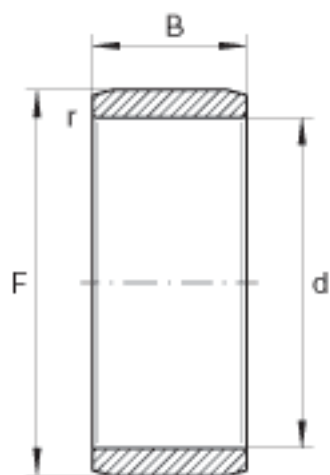

INA PI273216参数

尺寸	d	42.8625	mm	-
	F	50.8	mm	-
	B	25.4	mm	-
重量	m	108.9	g	质量

INA PI273216图片

参考资料:<http://www.sozhou.com/p/952d53be.html>