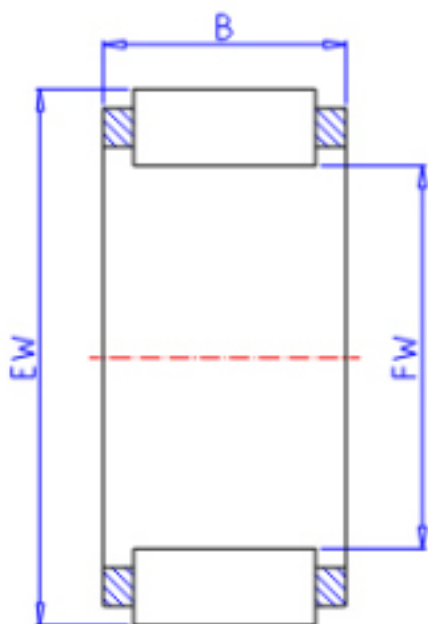

KOYO R15/17参数

主要尺寸	FW	15.00	mm	内径
	EW	19.00	mm	外径
	B	17.0	mm	宽度
型号	ORDER	R15/17		型号
基本额定载荷	C	10600	N	动载荷
	C0	14200	N	静载荷
极限转速	NO	29000	1/min	油润滑

KOYO R15/17图片

参考资料:<http://www.sozhou.com/p/9501a80b.html>