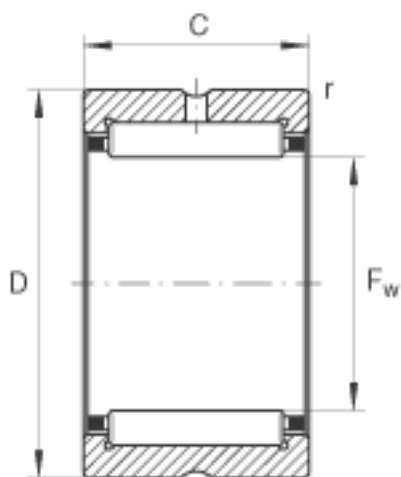

INA NK47/20参数

尺寸	F_w	47	mm	-
	D	57	mm	-
	C	20	mm	-
	r_{min}	0.3	mm	-
重量	m	94.5	g	质量
基本额定载荷	C_r	32500	N	基本额定动载荷，径向
	C_{0r}	56000	N	基本额定静载荷，径向
疲劳极限载荷	C_{ur}	9900	N	疲劳极限载荷，径向
极限转速	n_G	9800	r/min	极限转速
参考转速	n_B	5600	r/min	参考转速

INA NK47/20图片

参考资料:<http://www.sozhou.com/p/94f88ba7.html>