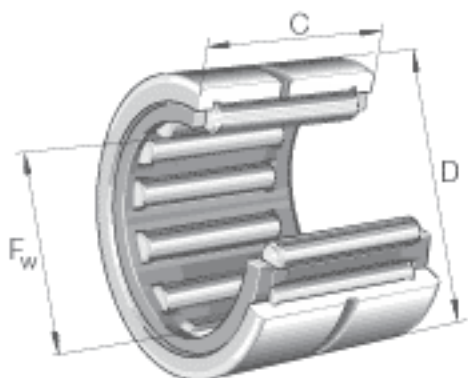

INA NK47/20参数

尺寸	F_w	47	mm	-
	D	57	mm	-
	C	20	mm	-
	r_{min}	0.3	mm	-
重量	m	94.5	g	质量
基本额定载荷	C_r	32500	N	基本额定动载荷，径向
	C_{0r}	56000	N	基本额定静载荷，径向
疲劳极限载荷	C_{ur}	9900	N	疲劳极限载荷，径向
极限转速	n_G	9800	r/min	极限转速
参考转速	n_B	5600	r/min	参考转速

INA NK47/20图片