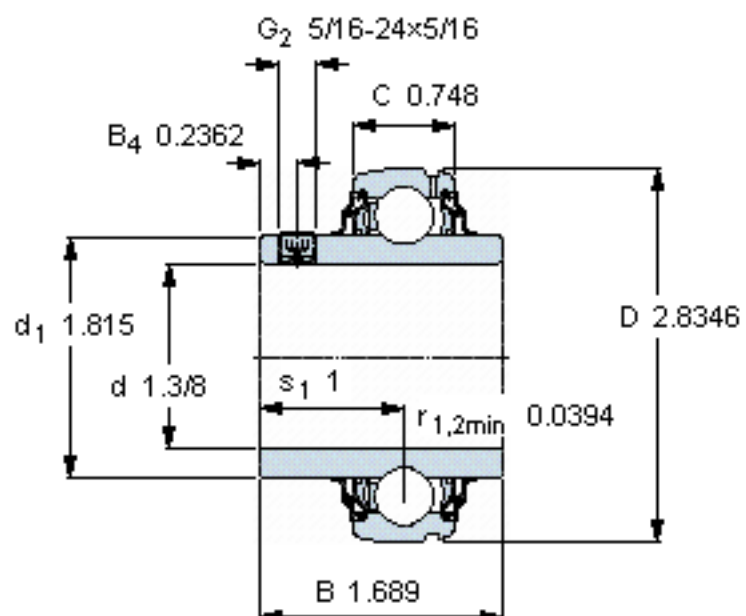

SKF YAR 207-106-2RF/HV参数

主要尺寸	d	34.925	mm	-
	D	72	mm	-
	B	42.9	mm	-
	C	19	mm	-
基本额定载荷	C	21600	N	动载荷
	C_0	15300	N	静载荷
疲劳载荷极限	P_u	655	N	-
极限转速	带h6轴公差	3200	r/min	-
重量	重量	420	g	-
型号	型号	YAR 207-106-2RF/HV	-	-

SKF YAR 207-106-2RF/HV图片

六角键销尺寸 [mm]

3,96875

推荐的紧固扭矩 [Nm]

6,5

适宜的橡胶活圈

RIS 207 A

计算系数

f_0 14

参考资料: <http://www.sozhou.com/p/94cab19.html>

六角键销尺寸 [mm]

3,96875

推荐的紧固扭矩 [Nm]

6,5

适宜的橡胶活圈

RIS 207 A