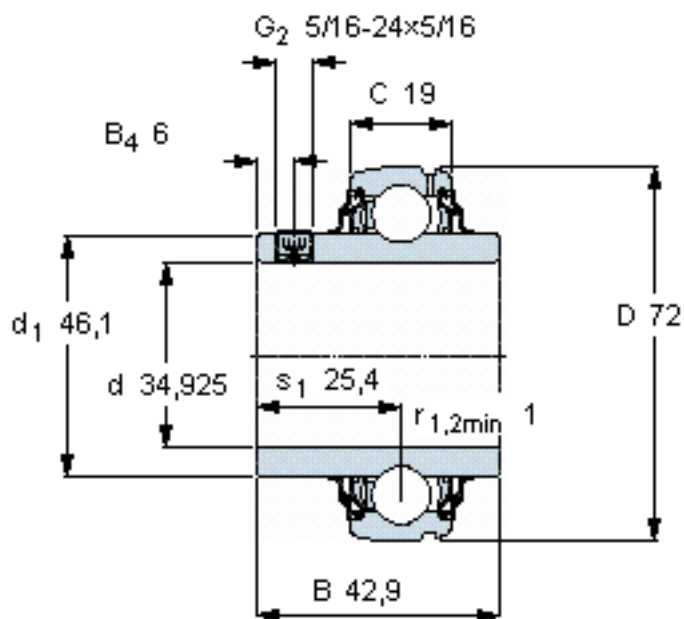

SKF YAR 207-106-2RF/HV参数

主要尺寸	d	34.925	mm	-
	D	72	mm	-
	B	42.9	mm	-
	C	19	mm	-
基本额定载荷	C	21600	N	动载荷
	C_0	15300	N	静载荷
疲劳载荷极限	P_u	655	N	-
极限转速	带h6轴公差	3200	r/min	-
重量	重量	420	g	-
型号	型号	YAR 207-106-2RF/HV	-	-

SKF YAR 207-106-2RF/HV图片

六角键销尺寸 [mm]

3,96875

推荐的紧固扭矩 [Nm]

6,5

适宜的橡胶活圈

RIS 207 A

计算系数

f_0 14

参考资料: <http://www.sozhou.com/p/94cab19.html>

六角键销尺寸 [mm]

3,96875

推荐的紧固扭矩 [Nm]

6,5

适宜的橡胶活圈

RIS 207 A