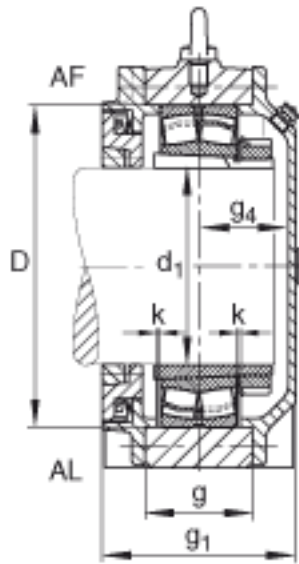

FAG BND3236-H-W-T-AF-S参数

尺寸	d_1	160	mm	-
	a	680	mm	-
	h_1	425	mm	-
	g_1	240	mm	-
	b	210	mm	-
	c	65	mm	-
	D	320	mm	-
	g	138	mm	-
	g_4	105	mm	-
	h	210	mm	-
	m	550	mm	-
	n	120	mm	-
	s	M30		-
说明	s_2	M16		-
尺寸	t	370	mm	-
	u	36	mm	-
	v	45	mm	-
说明	s_2	8		数量
		23236K		型号, 轴承
其他		H2336		质量, 紧定套
重量	m_1	140000	g	质量, 轴承座
说明		BND3236		型号, 轴承座

FAG BND3236-H-W-T-AF-S图片

参考资料:<http://www.sozhou.com/p/94b8bd49.html>