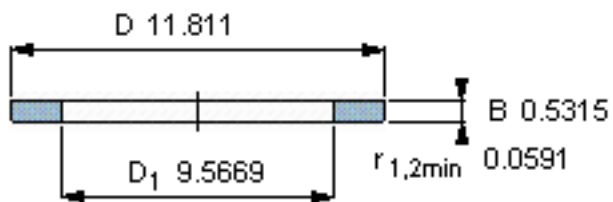

SKF GS 81148参数

尺寸	d	240	mm	-
	D	300	mm	-
	B	13.5	mm	-
	d ₁	-	mm	-
	D ₁	243	mm	-
	r ₁ 、r _{1.2}	1.5	mm	-
重量	重量	2680	g	-
型号	型号	GS 81148	-	-

SKF GS 81148图片

轴承座垫圈

轴承座垫圈

参考资料:<http://www.sozhou.com/p/94b4ae71.html>