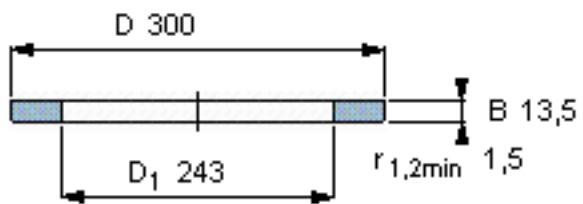

SKF GS 81148参数

尺寸	d	240	mm	-
	D	300	mm	-
	B	13.5	mm	-
	d ₁	-	mm	-
	D ₁	243	mm	-
	r ₁ 、r _{1.2}	1.5	mm	-
重量	重量	2680	g	-
型号	型号	GS 81148	-	-

SKF GS 81148图片

轴承座垫圈

轴承座垫圈

参考资料:<http://www.sozhou.com/p/94b4ae71.html>