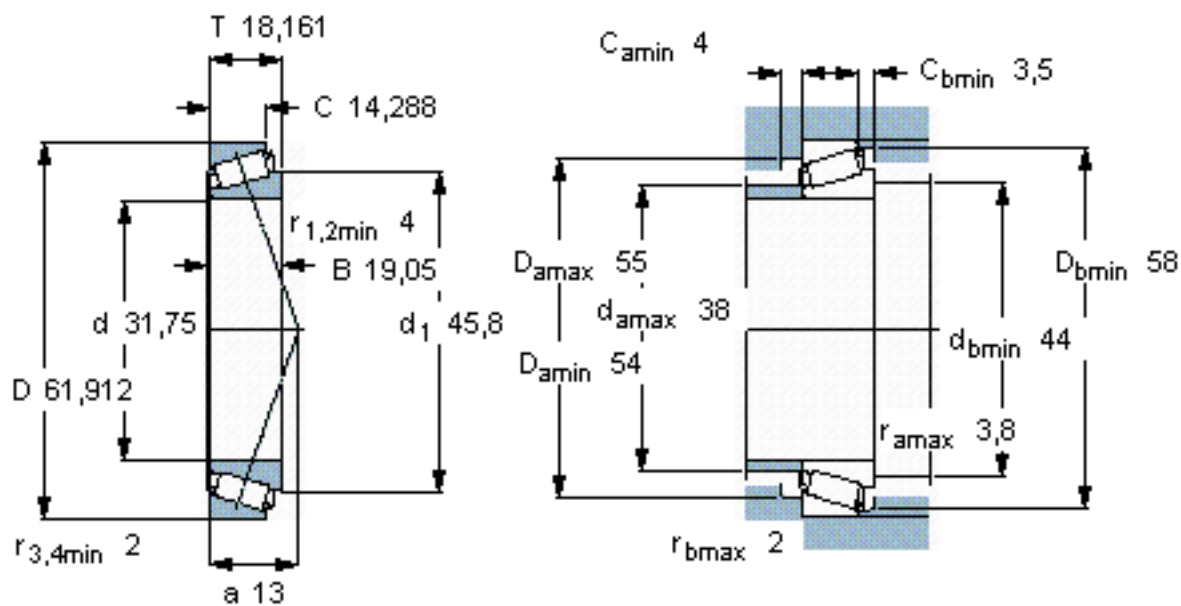

SKF 15123/15243/Q参数

主要尺寸	d	31.75	mm	-
	D	61.912	mm	-
	T	18.161	mm	-
基本额定载荷	C	48400	N	动载荷
	C_0	57000	N	静载荷
疲劳载荷极限	P_u	6200	N	-
额定转速	参考转速	8000	r/min	-
	极限转速	12000	r/min	-
重量	重量	240	g	-
型号	* SKF 探索者轴承	15123/15243/Q	-	-

SKF 15123/15243/Q图片

参考资料: <http://www.sozhou.com/p/94b1da45.html>