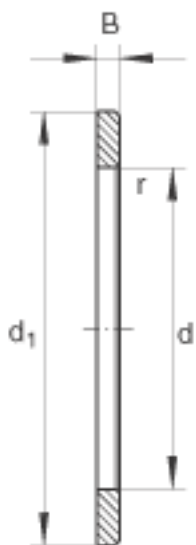

INA WS89330参数

尺寸	d	150	mm	-
	d ₁	250	mm	-
	B	20.5	mm	-
	r _{min}	2.1	mm	-
重量	m	5060	g	质量

INA WS89330图片

参考资料:<http://www.sozhou.com/p/94796656.html>