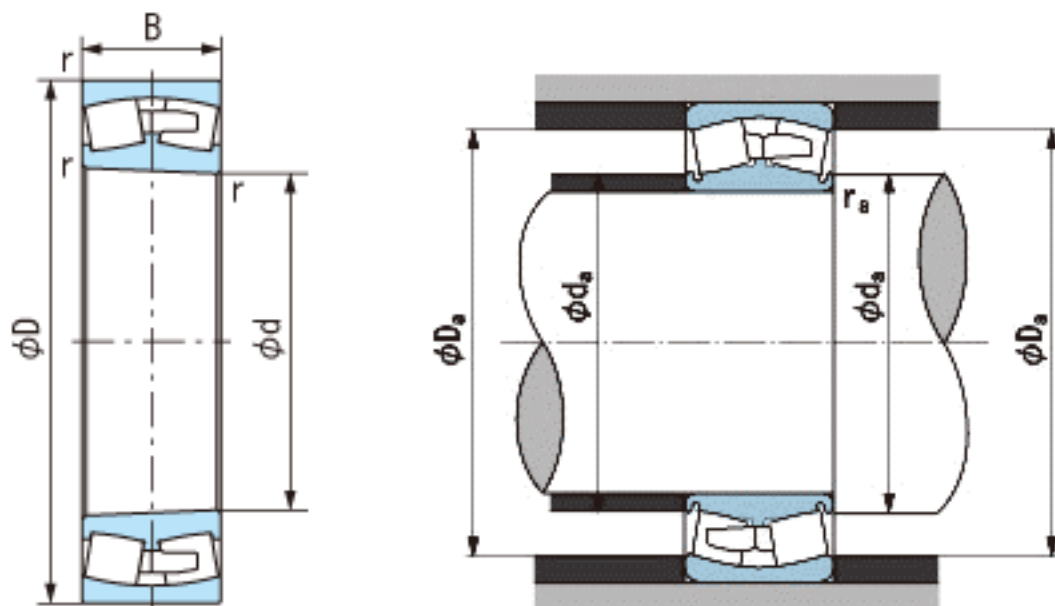

NACHI 23240A2XK参数

外形尺寸	d	200	mm	内径
	D	360	mm	外径
	B	128	mm	宽度
	r	4~6.5	mm	径向
	r	4~9	mm	径向
安装尺寸	da (min)	218.0	mm	(最小)
	Da (max)	342.0	mm	(最大)
	ra (max)	3.0	mm	(最大)
重量	Mass	57000	g	重量
基本额定载荷	Cr	2240000	N	动载荷
	Cor	2680000	N	静载荷
极限速度	Grease	1500	r/min	脂润滑
	Oil	1900	r/min	油润滑

NACHI 23240A2XK图片

参考资料:<http://www.sozhou.com/p/94739f25.html>