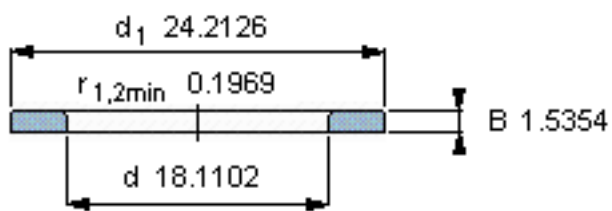

SKF WS 81292参数

尺寸	d	460	mm	-
	D	-	mm	-
	B	39	mm	-
	d <sub>1</sub>	615	mm	-
	D <sub>1</sub>	-	mm	-
	r <sub>1</sub> 、r <sub>1.2</sub>	5	mm	-
重量	重量	39800	g	-
型号	型号	WS 81292	-	-

SKF WS 81292图片

轴垫圈

轴垫圈

参考资料:<http://www.sozhou.com/p/9443682c.html>