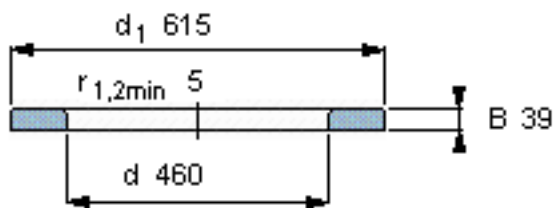

SKF WS 81292参数

尺寸	d	460	mm	-
	D	-	mm	-
	B	39	mm	-
	d <sub>1</sub>	615	mm	-
	D <sub>1</sub>	-	mm	-
	r <sub>1</sub> 、r <sub>1.2</sub>	5	mm	-
重量	重量	39800	g	-
型号	型号	WS 81292	-	-

SKF WS 81292图片

轴垫圈

轴垫圈

参考资料:<http://www.sozhou.com/p/9443682c.html>