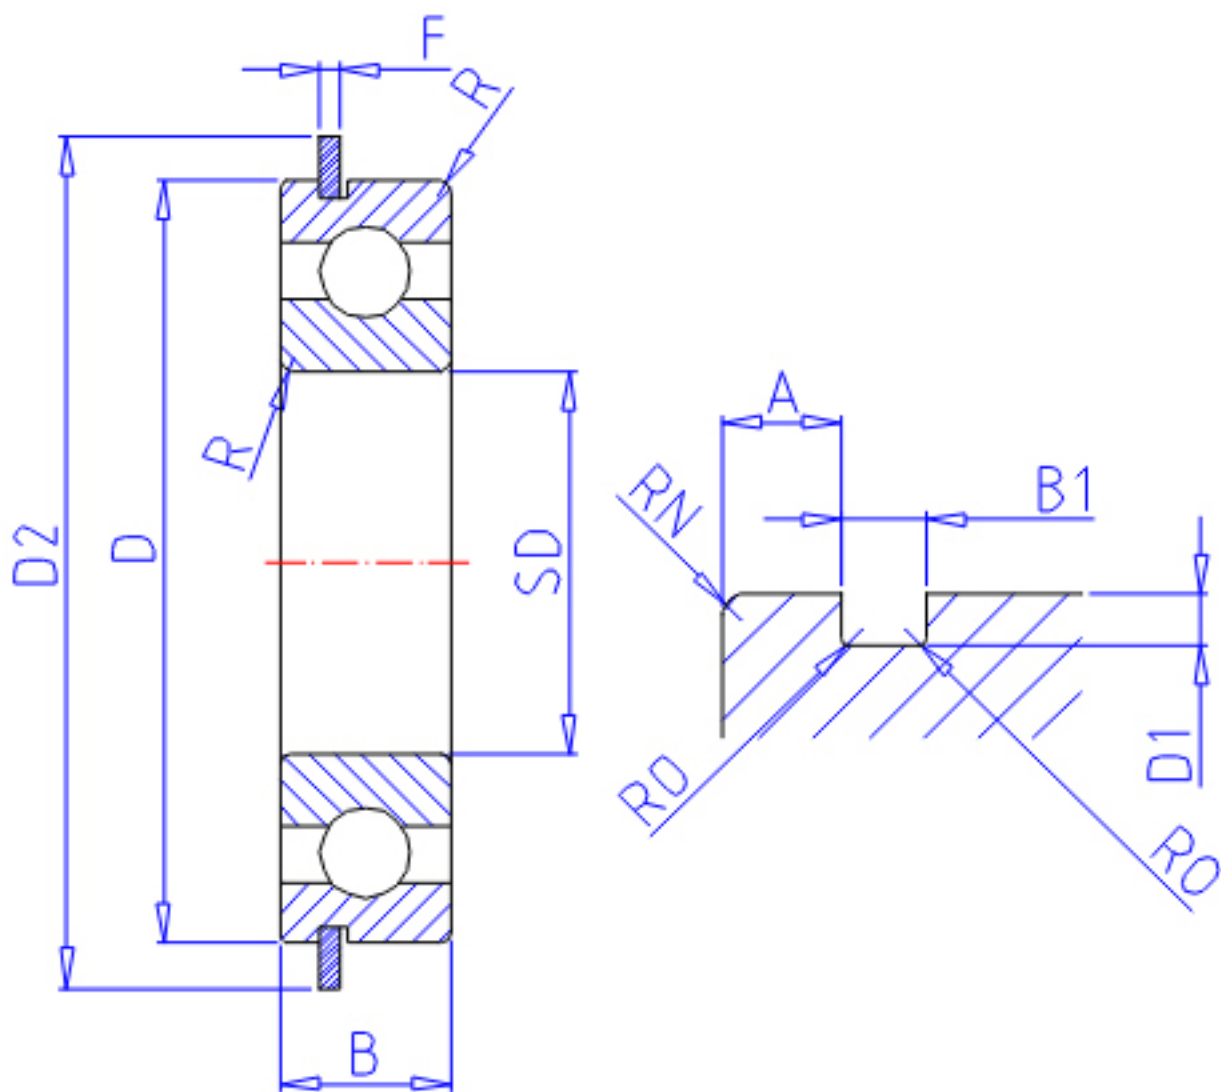

NTN 6928NR参数

主要尺寸	SD	140	mm	-
	D	190	mm	外径
	B	24	mm	宽度
	R	1.5	mm	-
型号	ORDER	6928NR		型号
基本额定载荷	CR	66500	N	动载荷
	COR	71500	N	静载荷
	CRF	6800	kgf	动载荷
	CORF	7300	kgf	静载荷
极限转速	LSG	3200	r/min	脂润滑
	LSO	3800	r/min	油润滑
重量	MASS	1620	g	重量

NTN 6928NR图片

参考资料:<http://www.sozhou.com/p/93eb706a.html>