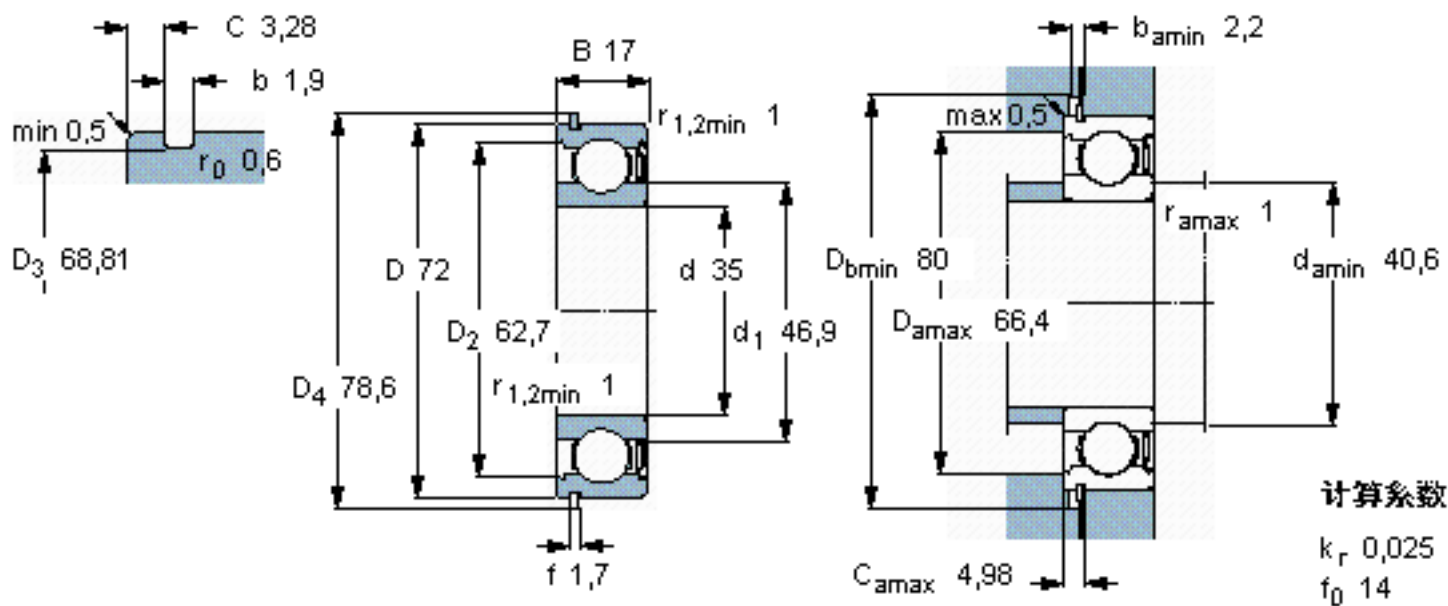

SKF 6207-ZNR *参数

主要尺寸	d	35	mm	-
	D	72	mm	-
	B	17	mm	-
基本额定载荷	C	27000	N	动载荷
	C_0	15300	N	静载荷
疲劳载荷极限	P_u	655	N	-
额定转速	参考转速	20000	r/min	-
	极限转速	13000	r/min	-
重量	重量	290	g	-
型号	* SKF 探索者轴承	6207-ZNR *	-	-
	* SKF 探索者轴承	SP 72	-	-

SKF 6207-ZNR *图片

参考资料:<http://www.sozhou.com/p/938b3fb8.html>