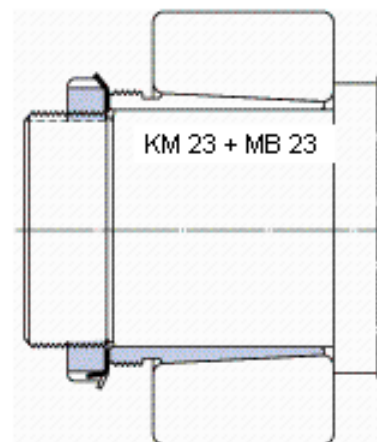

SKF AHX 2324 G参数

主要尺寸	d_1	115	mm	-
	d	120	mm	-
	B_1	105	mm	-
	B_2	109	mm	-
重量	重量	1550	g	-
型号	退卸套	AHX 2324 G	-	-
	用于拆卸的螺母	KM 26	-	-
	液压螺母	HMV 26 E	-	-
	用于在轴上锁定的螺母 +锁定装置	KM 23 + MB 23	-	-

SKF AHX 2324 G图片

参考资料:<http://www.sozhou.com/p/9386d4ba.html>

外锥度

1:12