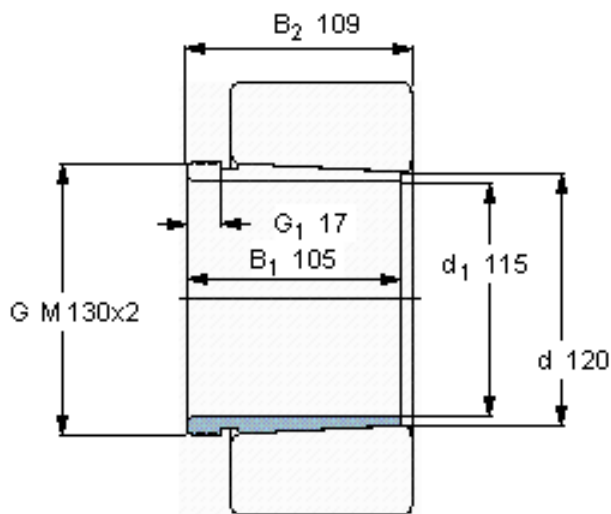

SKF AHX 2324 G参数

主要尺寸	d_1	115	mm	-
	d	120	mm	-
	B_1	105	mm	-
	B_2	109	mm	-
重量	重量	1550	g	-
型号	退卸套	AHX 2324 G	-	-
	用于拆卸的螺母	KM 26	-	-
	液压螺母	HMV 26 E	-	-
	用于在轴上锁定的螺母 +锁定装置	KM 23 + MB 23	-	-

SKF AHX 2324 G图片

参考资料:<http://www.sozhou.com/p/9386d4ba.html>

外锥度

1:12