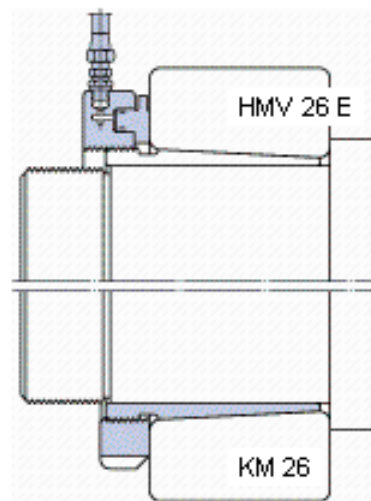

SKF AHX 2324 G参数

主要尺寸	d_1	115	mm	-
	d	120	mm	-
	B_1	105	mm	-
	B_2	109	mm	-
重量	重量	1550	g	-
型号	退卸套	AHX 2324 G	-	-
	用于拆卸的螺母	KM 26	-	-
	液压螺母	HMV 26 E	-	-
	用于在轴上锁定的螺母 +锁定装置	KM 23 + MB 23	-	-

SKF AHX 2324 G图片

参考资料:<http://www.sozhou.com/p/9386d4ba.html>

外锥度

1:12