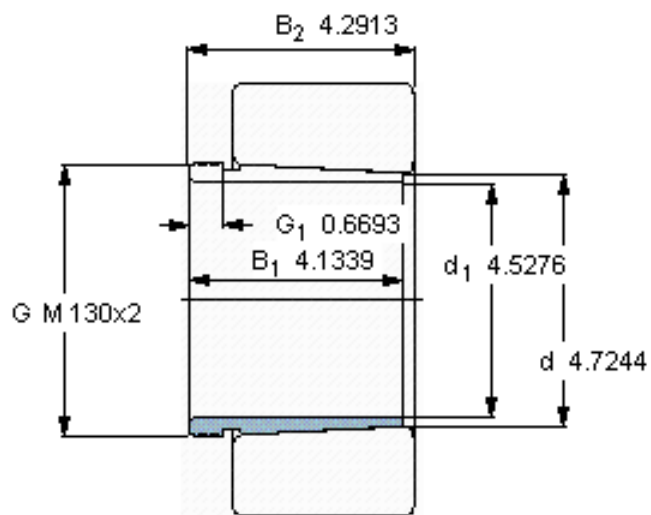

SKF AHX 2324 G参数

主要尺寸	d_1	115	mm	-
	d	120	mm	-
	B_1	105	mm	-
	B_2	109	mm	-
重量	重量	1550	g	-
型号	退卸套	AHX 2324 G	-	-
	用于拆卸的螺母	KM 26	-	-
	液压螺母	HMV 26 E	-	-
	用于在轴上锁定的螺母 +锁定装置	KM 23 + MB 23	-	-

SKF AHX 2324 G图片

参考资料:<http://www.sozhou.com/p/9386d4ba.html>

外锥度

1:12